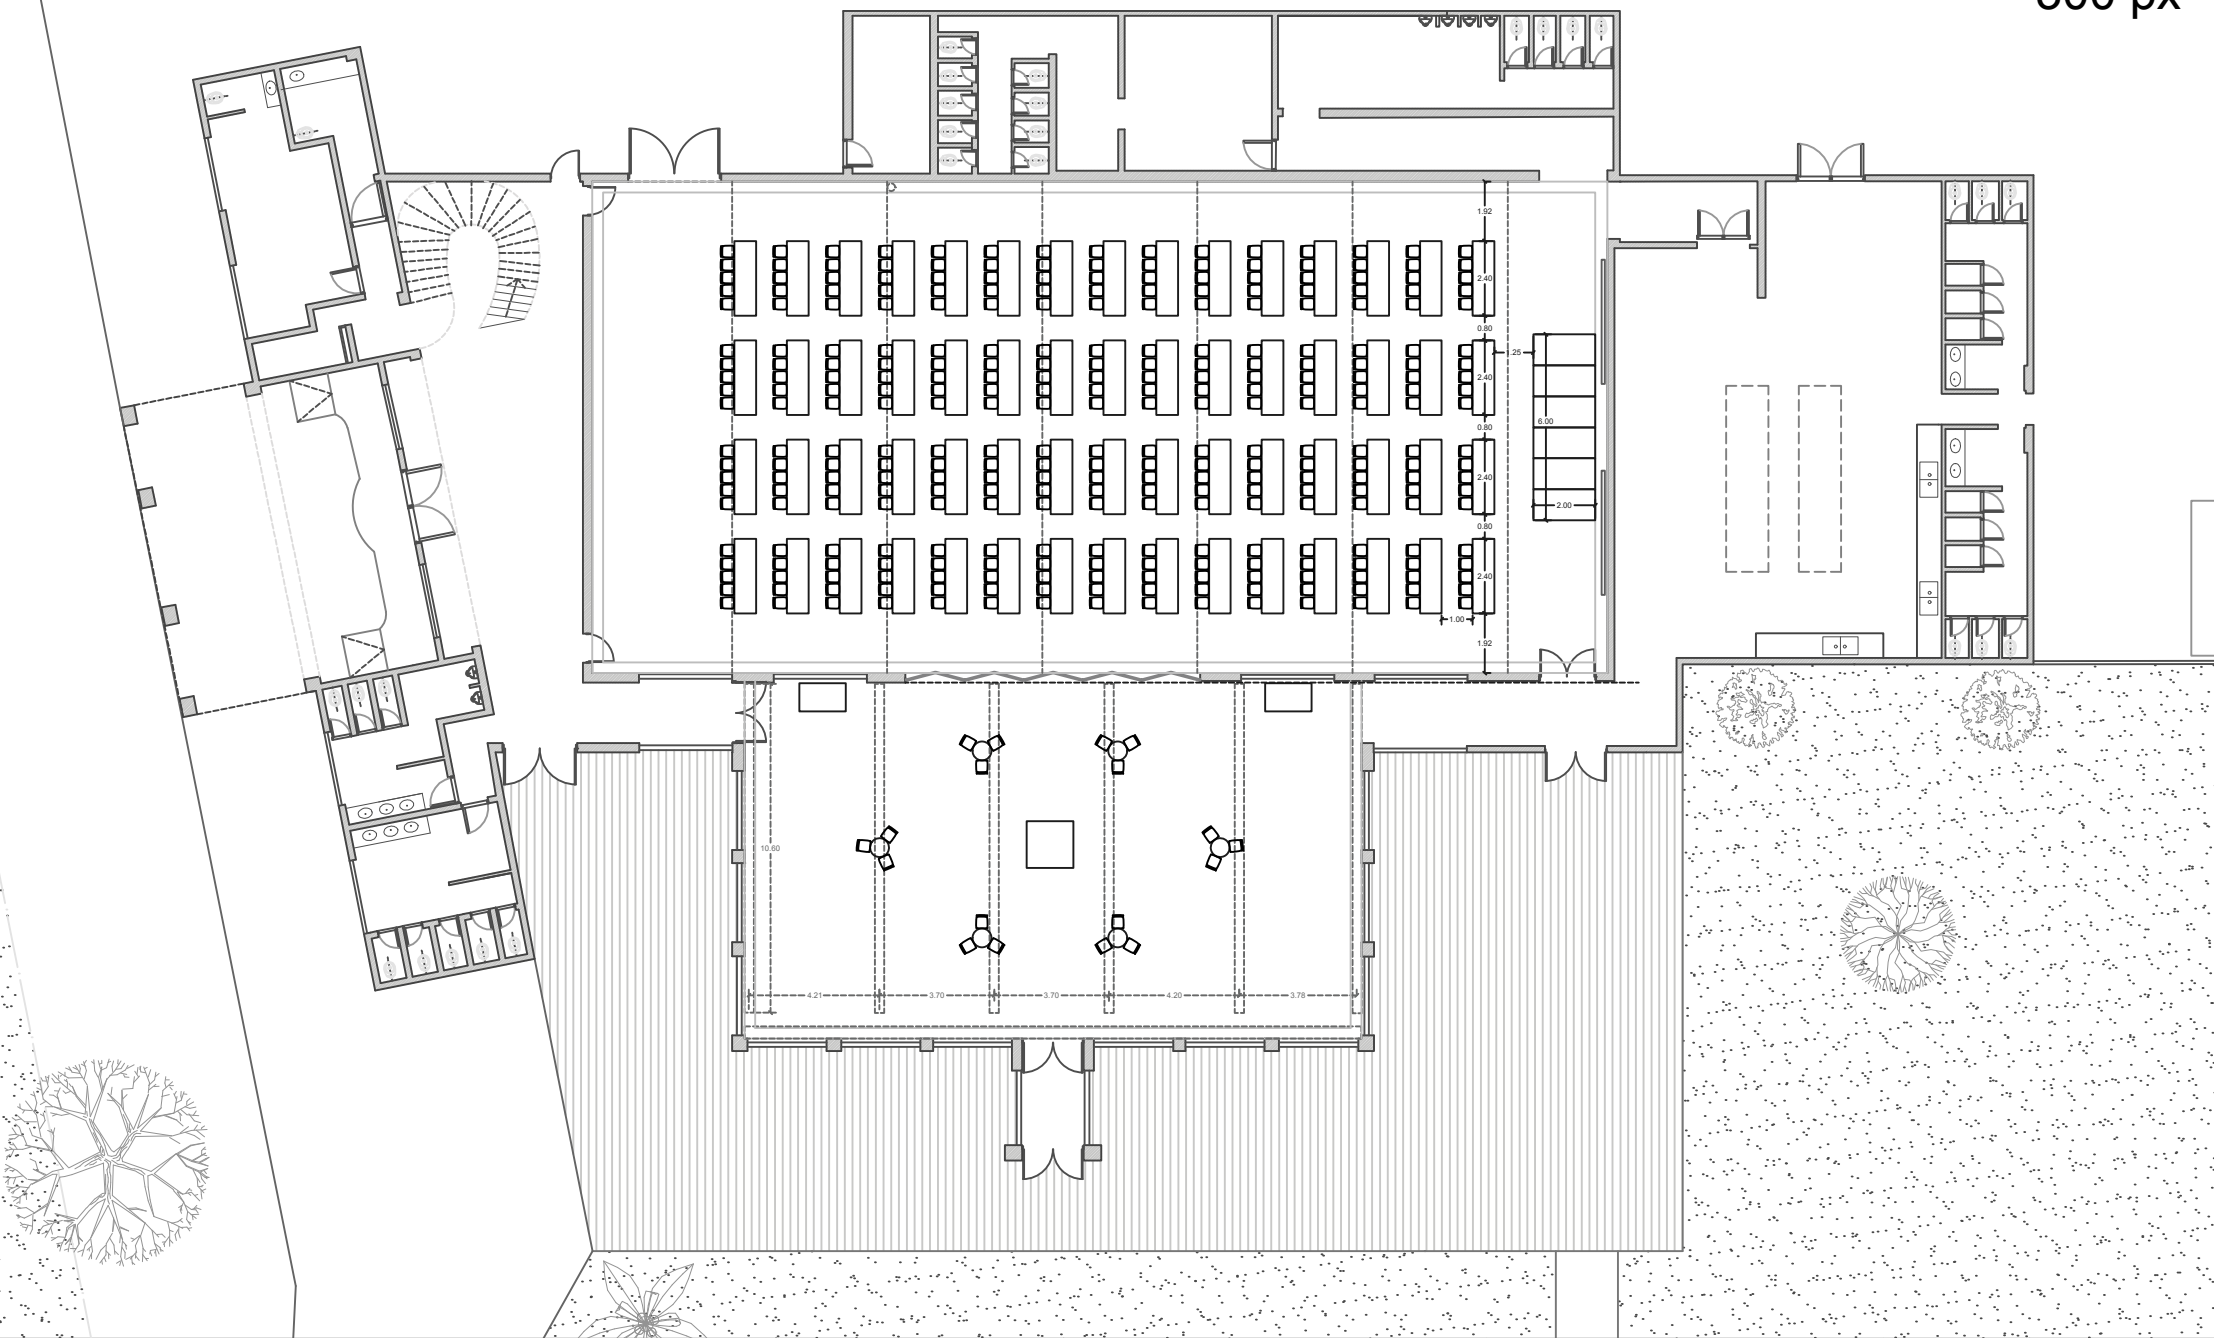

PILAR PALACE

Escala: 1:250

16 mesas redondas escuela  
112 px

24 mesas redondas escuela  
126 px

125 sillas

Lugar: PILAR PALACE

PPAL. - CENTRADO - Auditorio 125 px

PILAR PALACE

Escala: 1:250

180 px. tipo escuela

Lugar: PILAR PALACE

PPAL. - CENTRADO - Escuela - 180 px

PILAR PALACE

Escala: 1:250

29 mesas redondas escuela  
203 px

200 sillas

Lugar: PILAR PALACE

PPAL. - CENTRADO - Auditorio 200 px

PILAR PALACE

Escala: 1:250

34 mesas redondas escuela  
238 px

Lugar: PILAR PALACE

PPAL. - CENTRADO - Redondas 240 px

PILAR PALACE

Escala: 1:250

240 px. tipo escuela

60 mesas tipo escuela  
300 px

Lugar: PILAR PALACE

PPAL. - APAISADO - Escuela 300 px

PILAR PALACE

Escala: 1:250

310 sillas