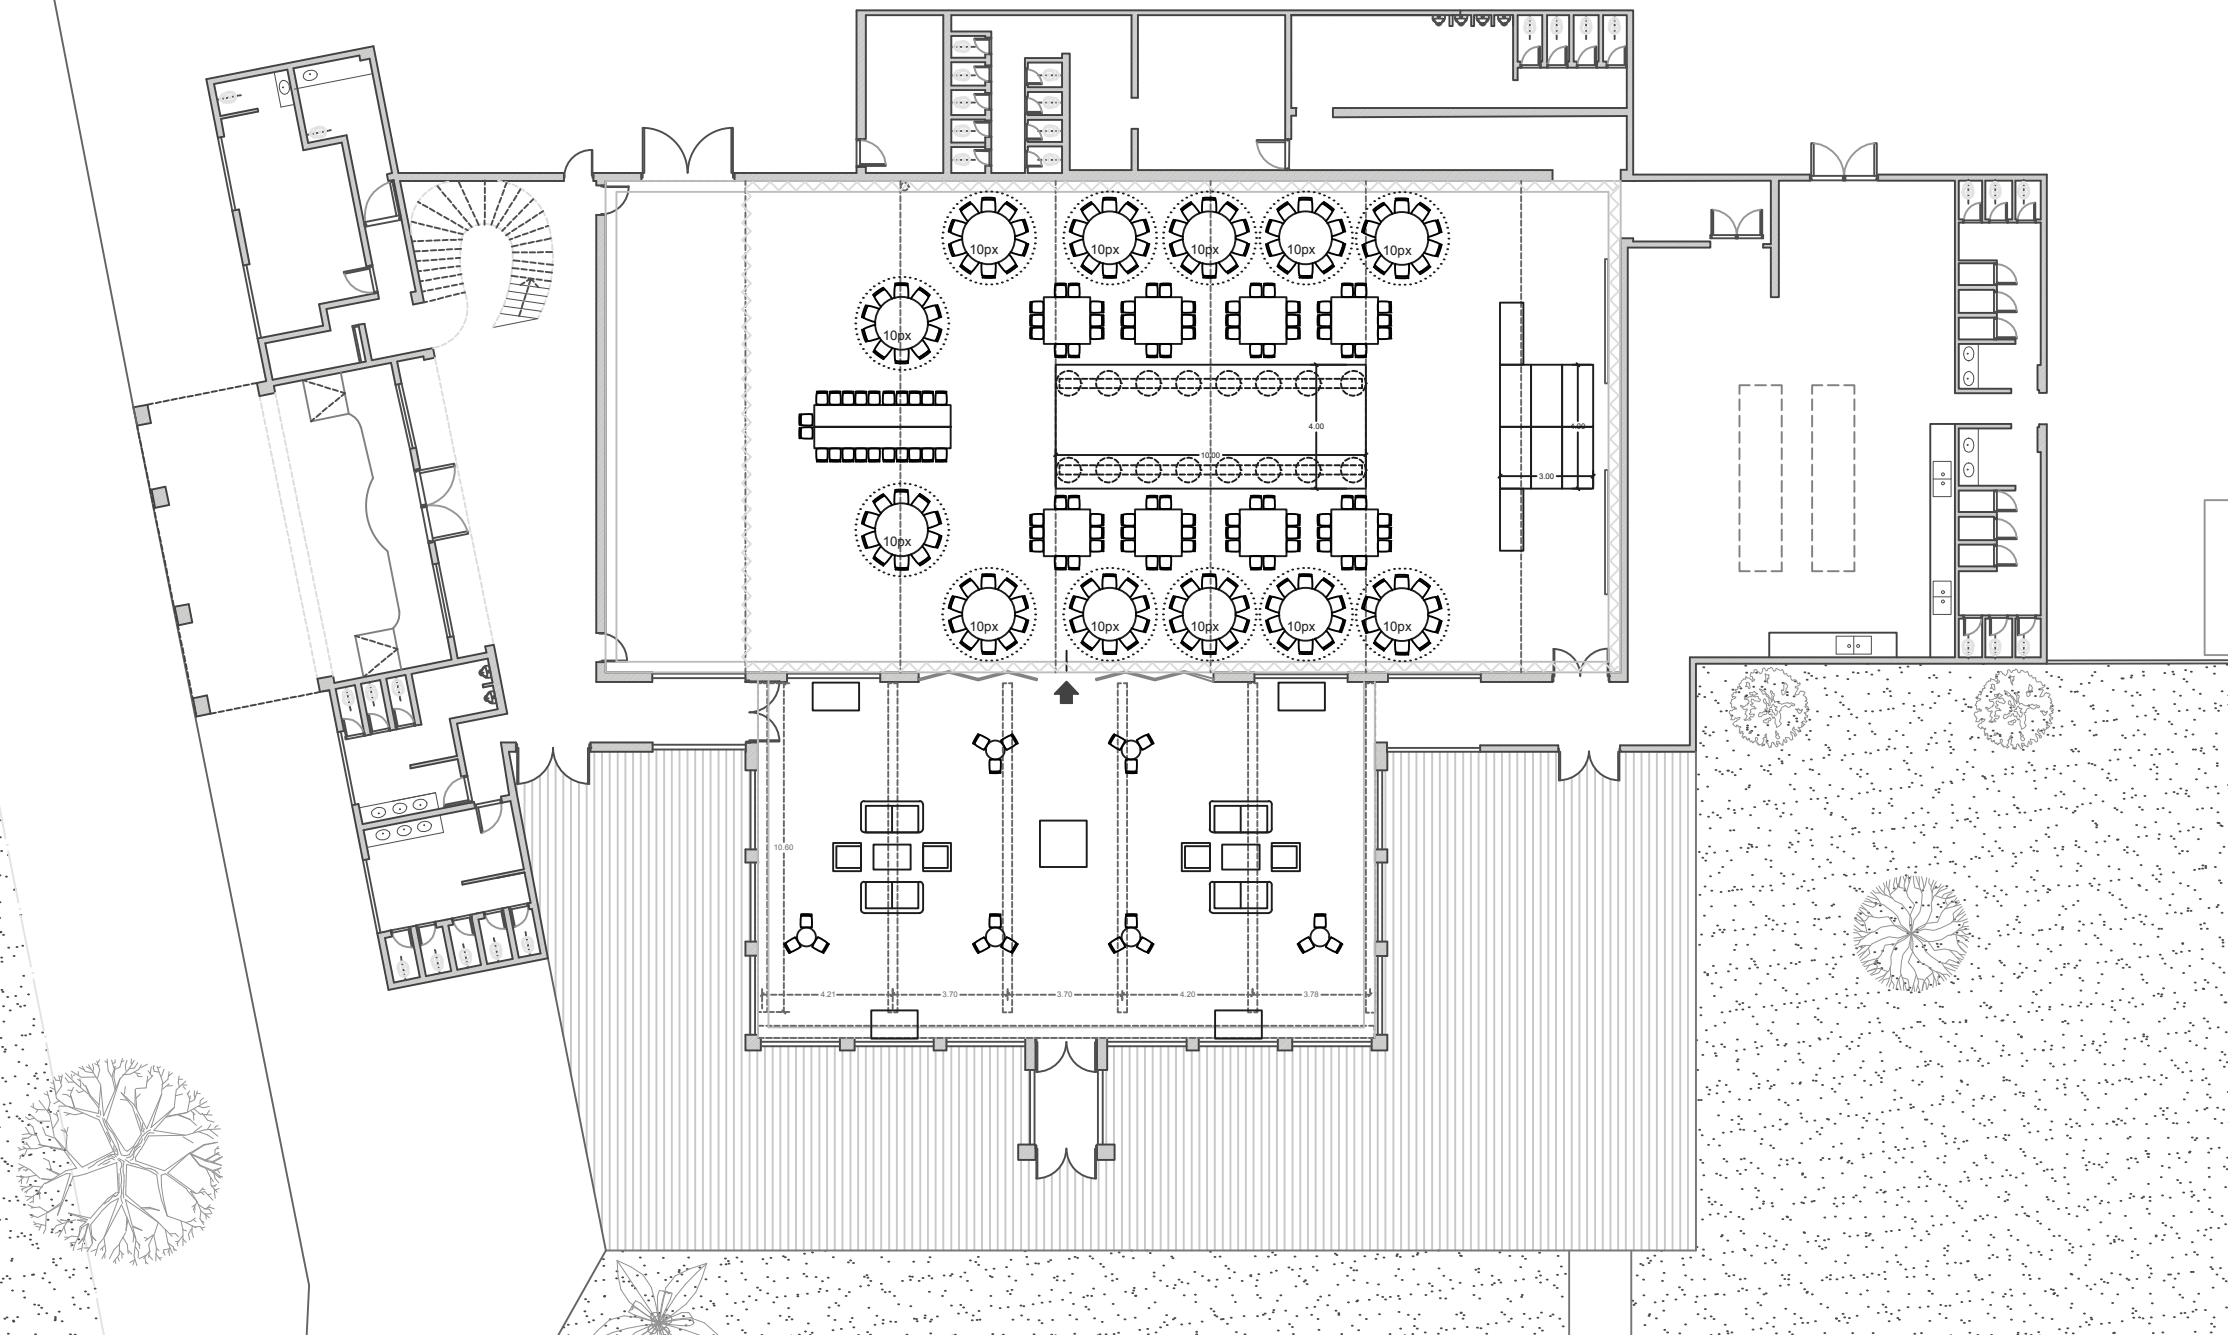

41 mesas de 10px + ppal.

Lugar: PILAR PALACE

PPAL. - CENTRADO (puertas) - 410 px

PILAR PALACE

Escala: 1:250

12 mesas de 10px + ppal.

Lugar: PILAR PALACE

PPAL. - Apaisado - Reducido 2 - 120px

PILAR PALACE

Escala: 1:250

16 mesas de 10px + ppal.

16 mesas de 10px + ppal.

Lugar: PILAR PALACE

PPAL. - Apaisado - Reducido 2 - 160px

PILAR PALACE

Escala: 1:250

20 mesas de 10px + ppal.

Lugar: PILAR PALACE

PPAL. - Reducido - 200 px (red. y cuad.)

PILAR PALACE

Escala: 1:250

20 mesas de 10px + ppal.

Lugar: PILAR PALACE

PPAL. - Apaisado - Reducido - 200px

PILAR PALACE

Escala: 1:250

20 mesas de 10px + ppal.

Lugar: PILAR PALACE

PPAL. - Apaisado - Reducido 2 - 200px

PILAR PALACE

Escala: 1:250

22 mesas de 10px + ppal.