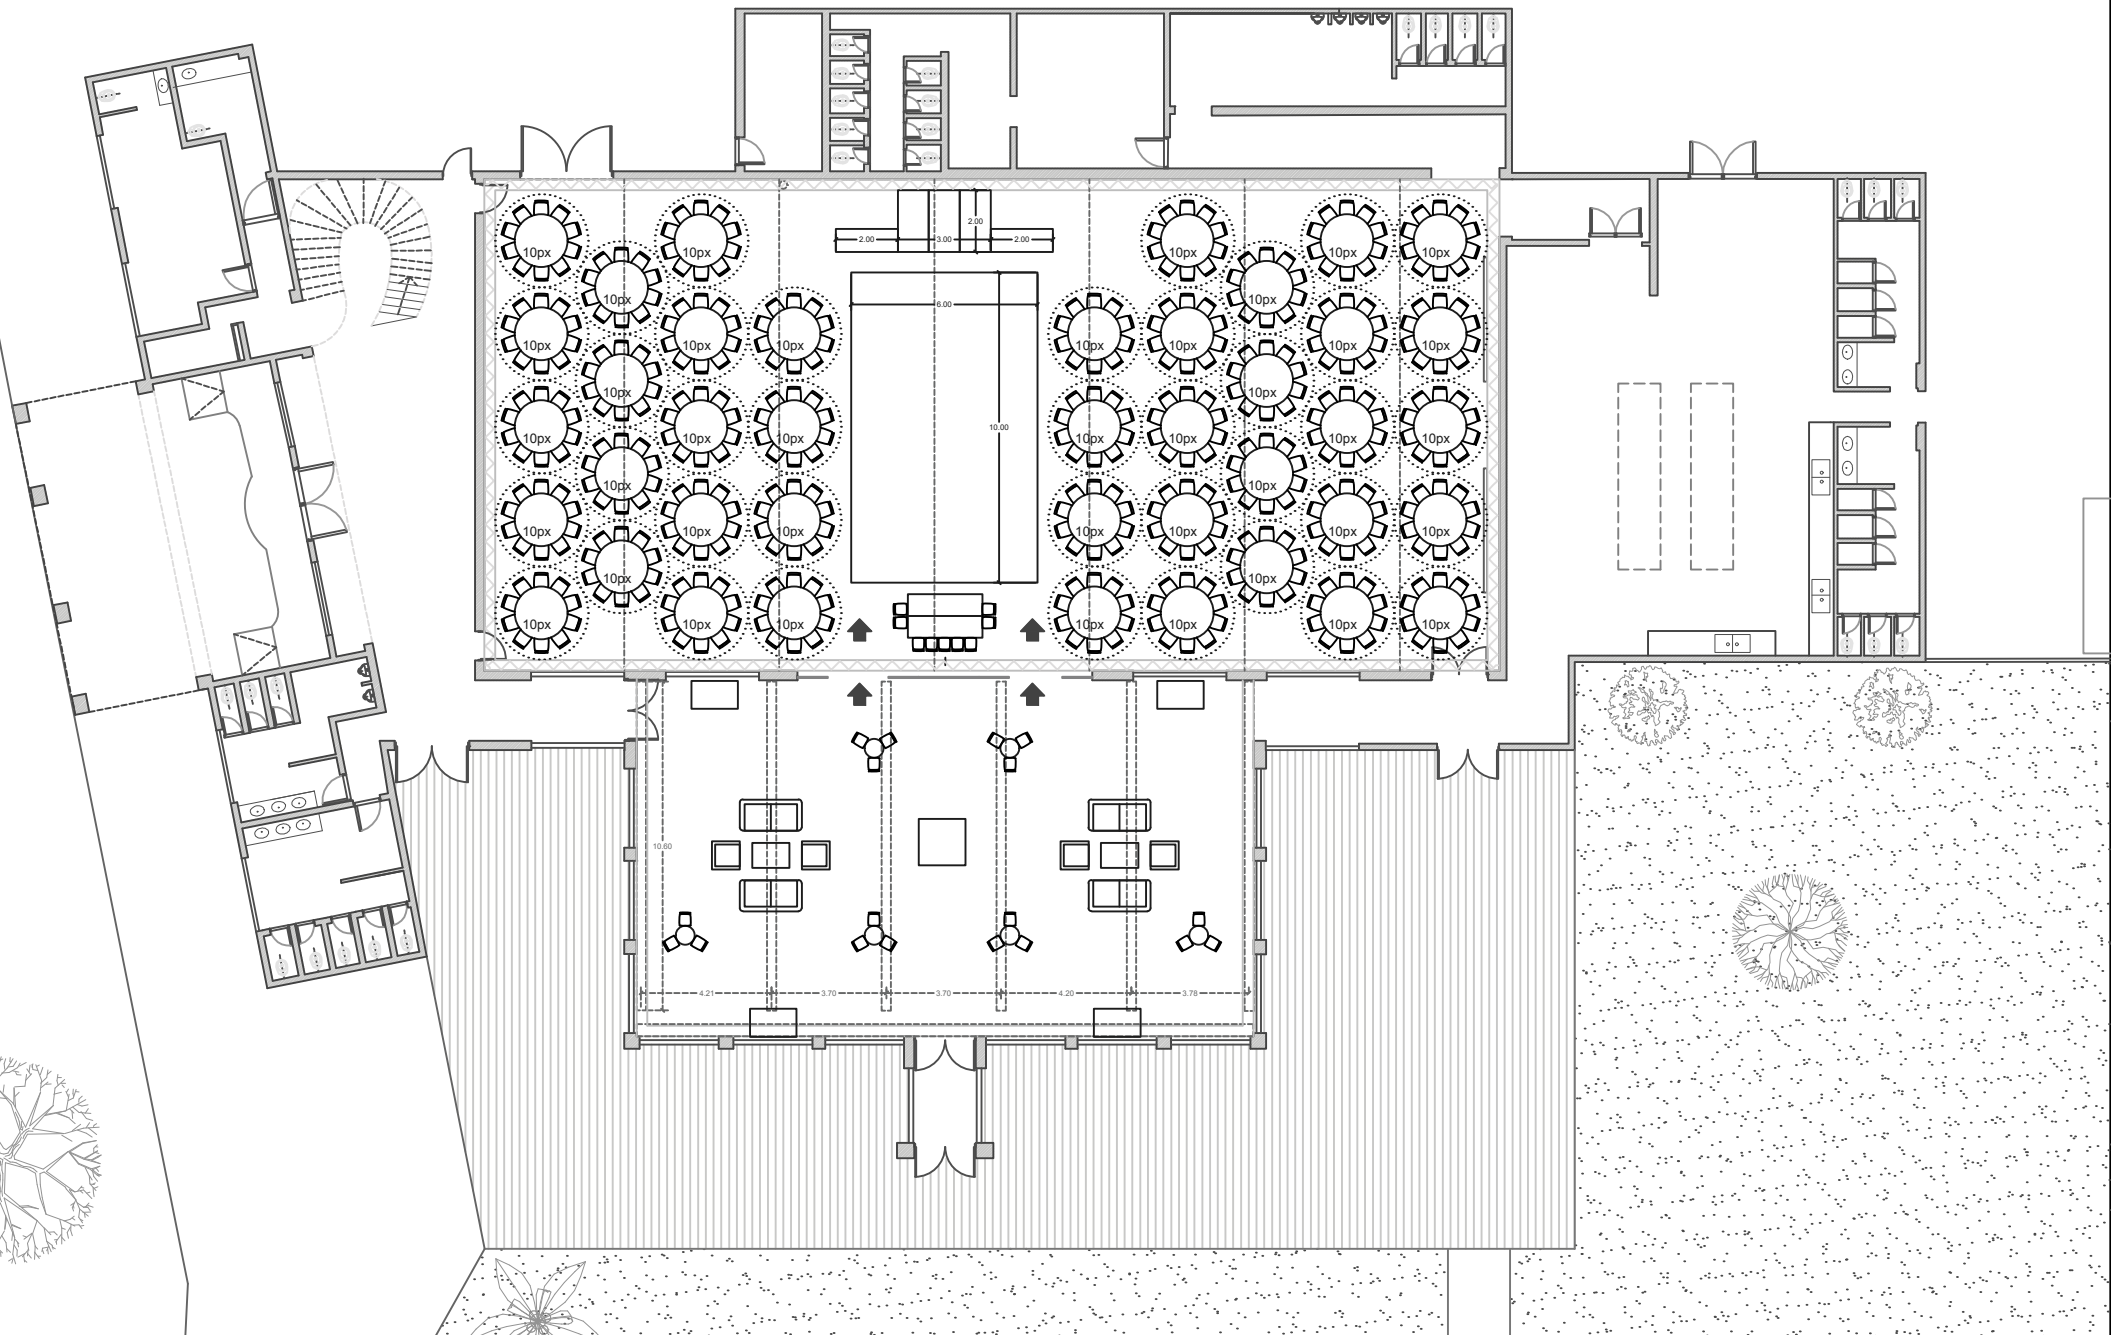

41 mesas de 10px + ppal.

Lugar: PILAR PALACE

PPAL. - CENTRADO (puertas) - 410 px

PILAR PALACE

Escala: 1:250

12 mesas de 10px + ppal.

Lugar: PILAR PALACE

PPAL. - Apaisado - Reducido 2 - 120px

PILAR PALACE

Escala: 1:250

16 mesas de 10px + ppal.

16 mesas de 10px + ppal.

Lugar: PILAR PALACE

PPAL. - Apaisado - Reducido 2 - 160px

PILAR PALACE

Escala: 1:250

20 mesas de 10px + ppal.

Lugar: PILAR PALACE

PPAL. - Reducido - 200 px (red. y cuad.)

PILAR PALACE

Escala: 1:250

20 mesas de 10px + ppal.

Lugar: PILAR PALACE

PPAL. - Apaisado - Reducido - 200px

PILAR PALACE

Escala: 1:250

20 mesas de 10px + ppal.

Lugar: PILAR PALACE

PPAL. - Apaisado - Reducido 2 - 200px

PILAR PALACE

Escala: 1:250

22 mesas de 10px + ppal.