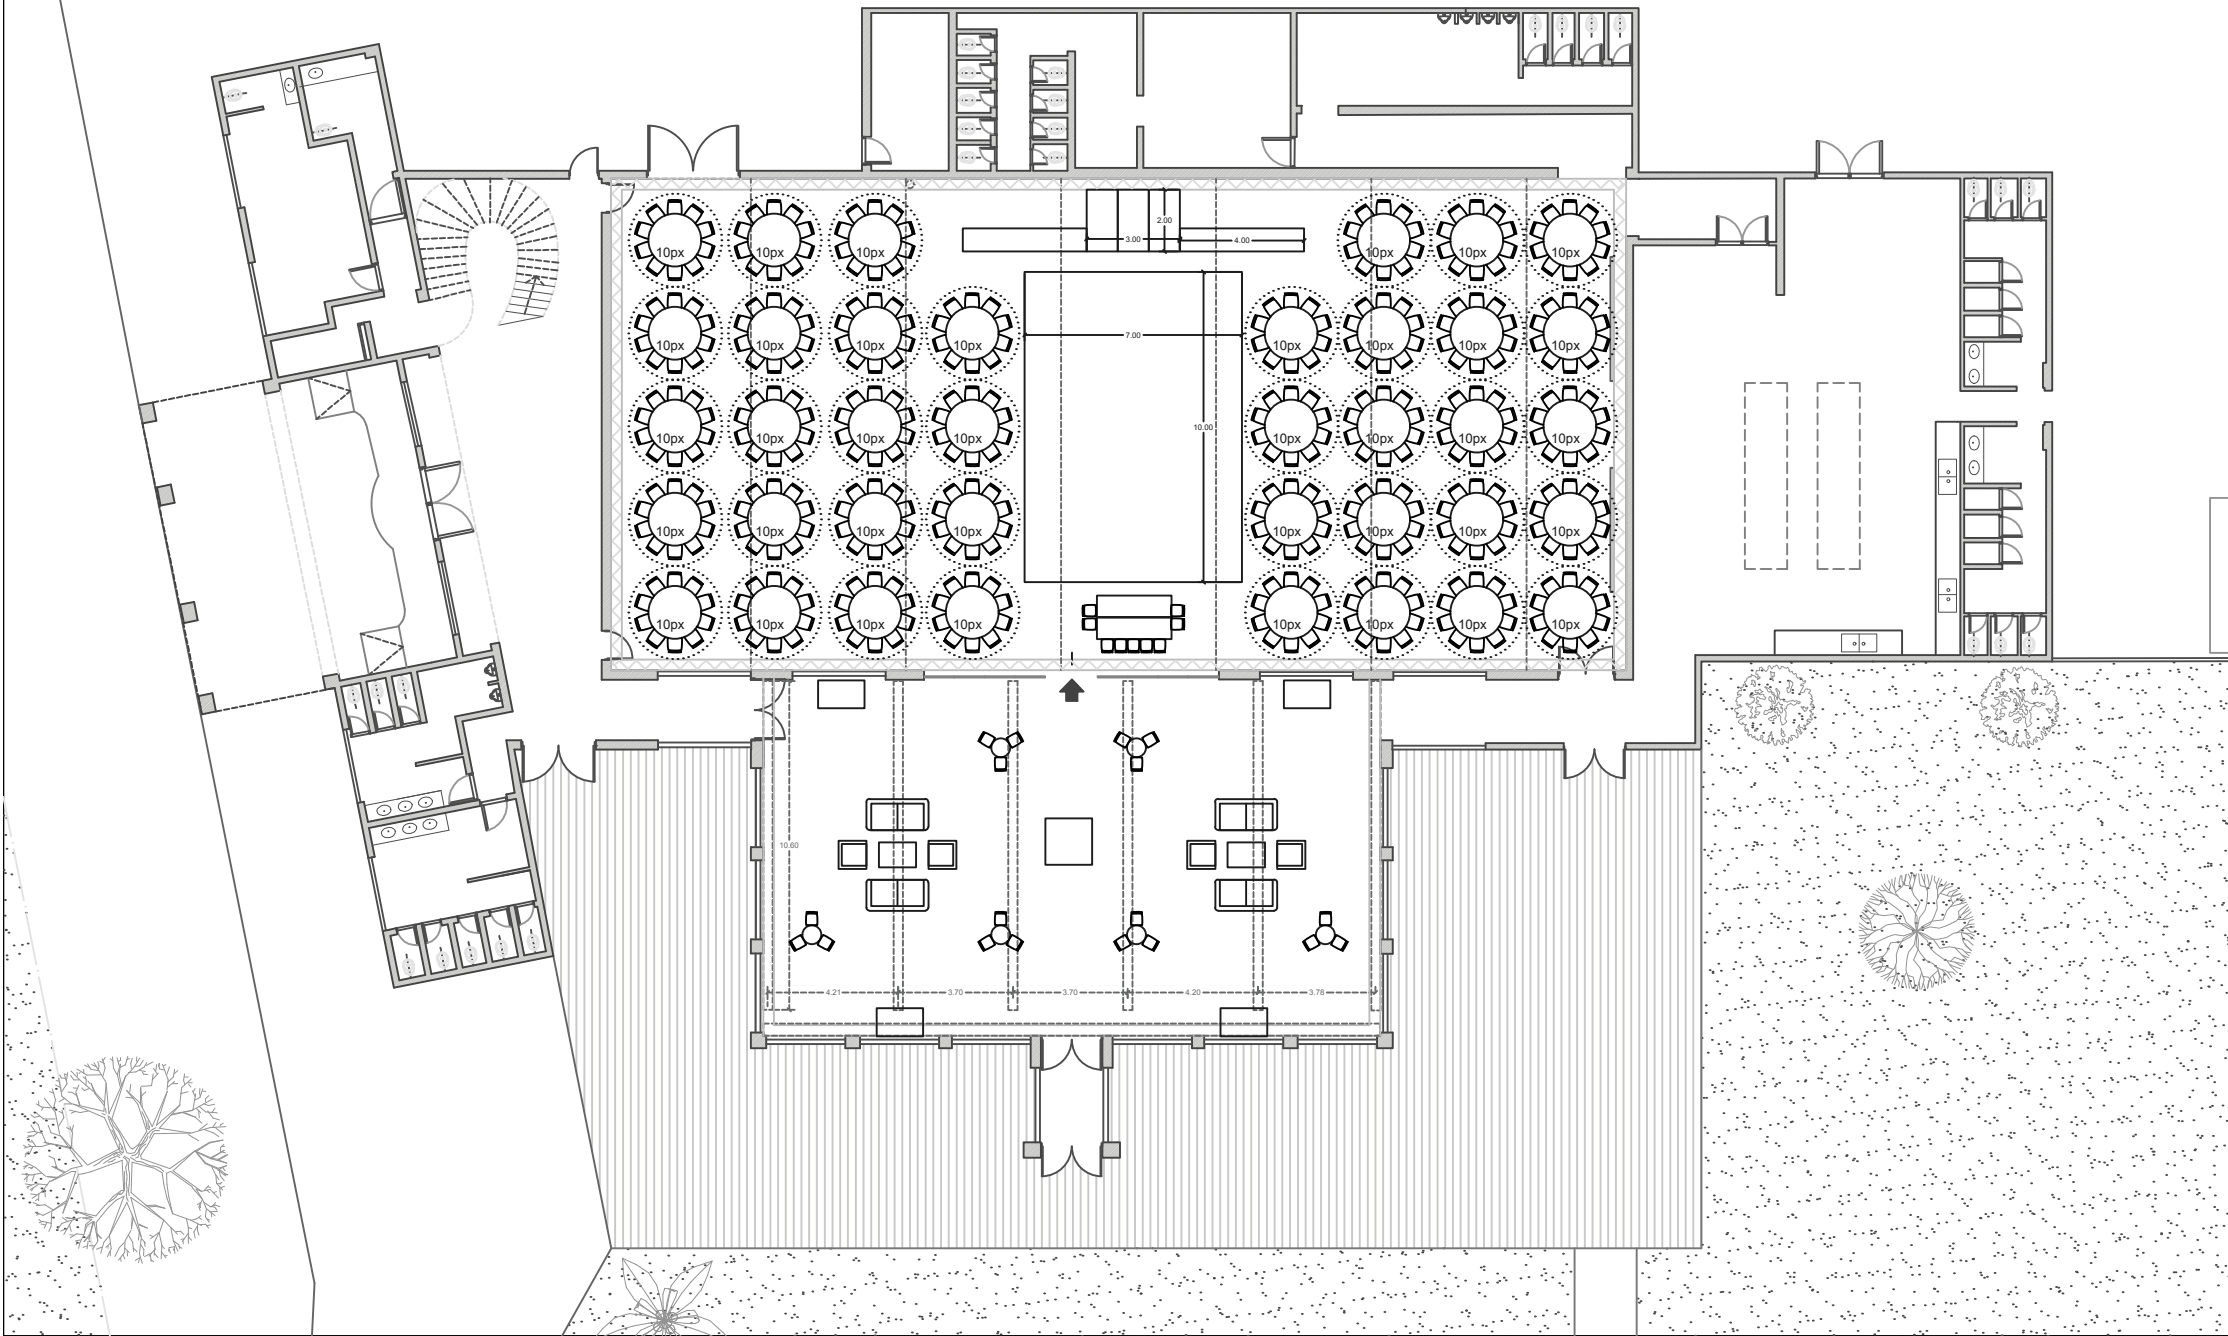

PILAR PALACE

Escala: 1:250

35 mesas de 10px + ppal.

Lugar: PILAR PALACE

PPAL. - CENTRADO (salón) - 350 px

PILAR PALACE

Escala: 1:250

30 mesas de 12px + ppal.

Lugar: PILAR PALACE

PPAL. - CENTRADO (puertas) - 360 px

PILAR PALACE

Escala: 1:250

36 mesas de 10px + ppal.

Lugar: PILAR PALACE

PPAL. - Apaisado - completo - 360px

PILAR PALACE

Escala: 1:250

38 mesas de 10px + ppal.

Lugar: PILAR PALACE

PPAL. - CENTRADO (salón) - 380 px

PILAR PALACE

Escala: 1:250