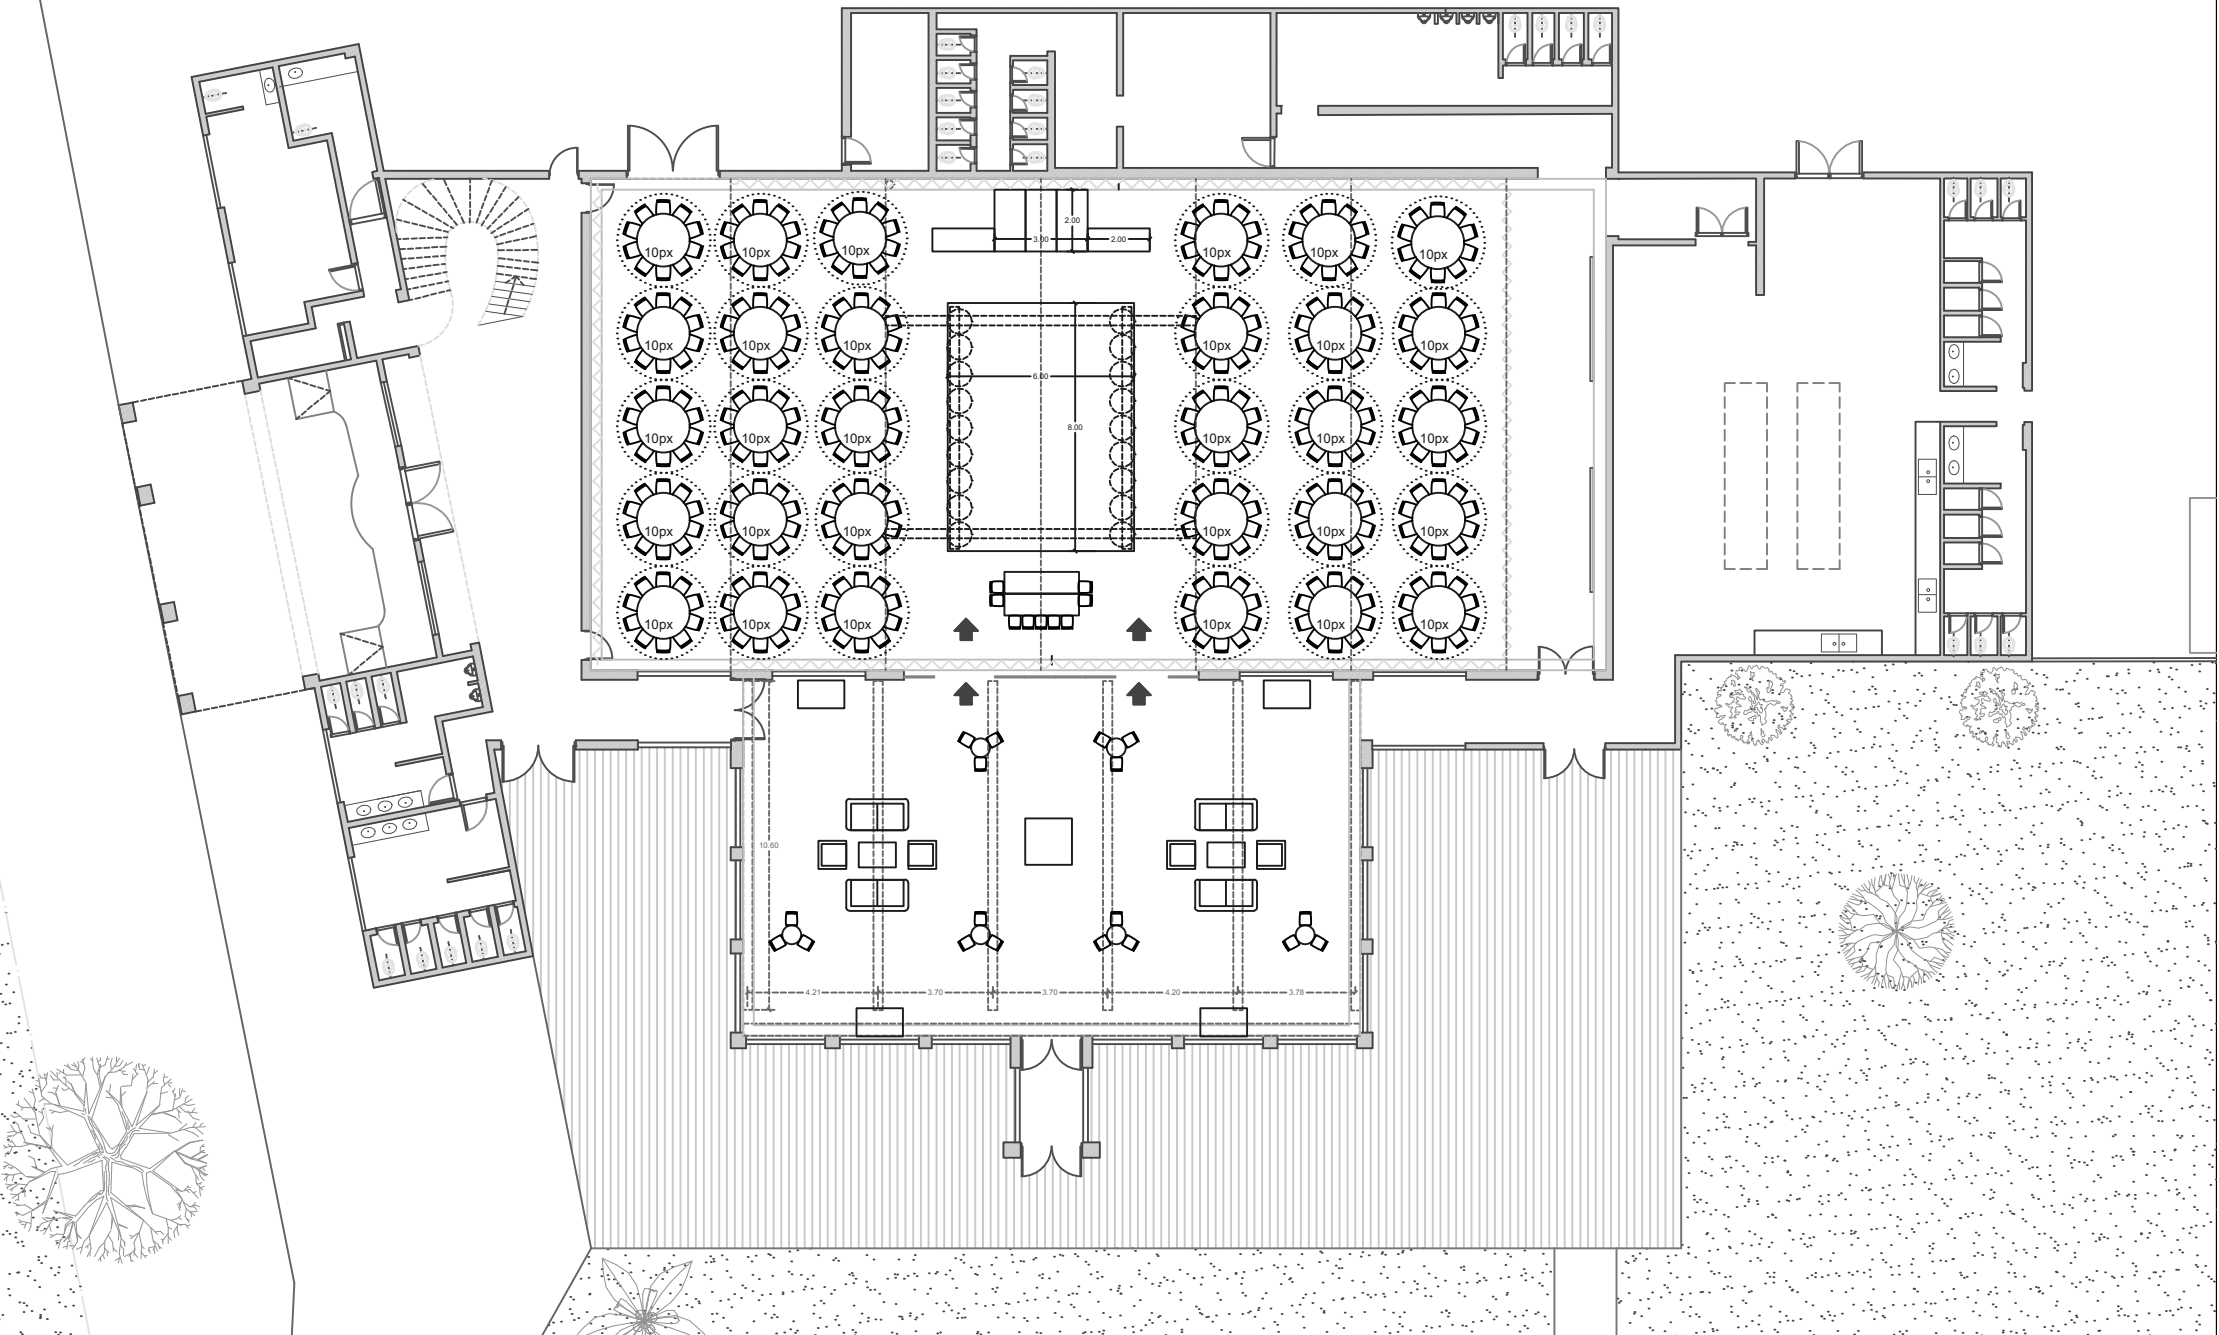

28 mesas de 10px + ppal.

Lugar: PILAR PALACE

PPAL. - Reducido - 280 px

PILAR PALACE

Escala: 1:250

30 mesas de 10px + ppal.

Lugar: PILAR PALACE

PPAL. - Reducido - 300 px

PILAR PALACE

Escala: 1:250

35 mesas de 10px + ppal.

Lugar: PILAR PALACE

PPAL. - CENTRADO (salón) - 350 px

PILAR PALACE

Escala: 1:250

30 mesas de 12px + ppal.

Lugar: PILAR PALACE

PPAL. - CENTRADO (puertas) - 360 px

PILAR PALACE

Escala: 1:250

36 mesas de 10px + ppal.

Lugar: PILAR PALACE

PPAL. - Apaisado - completo - 360px

PILAR PALACE

Escala: 1:250

38 mesas de 10px + ppal.

Lugar: PILAR PALACE

PPAL. - CENTRADO (salón) - 380 px

PILAR PALACE

Escala: 1:250