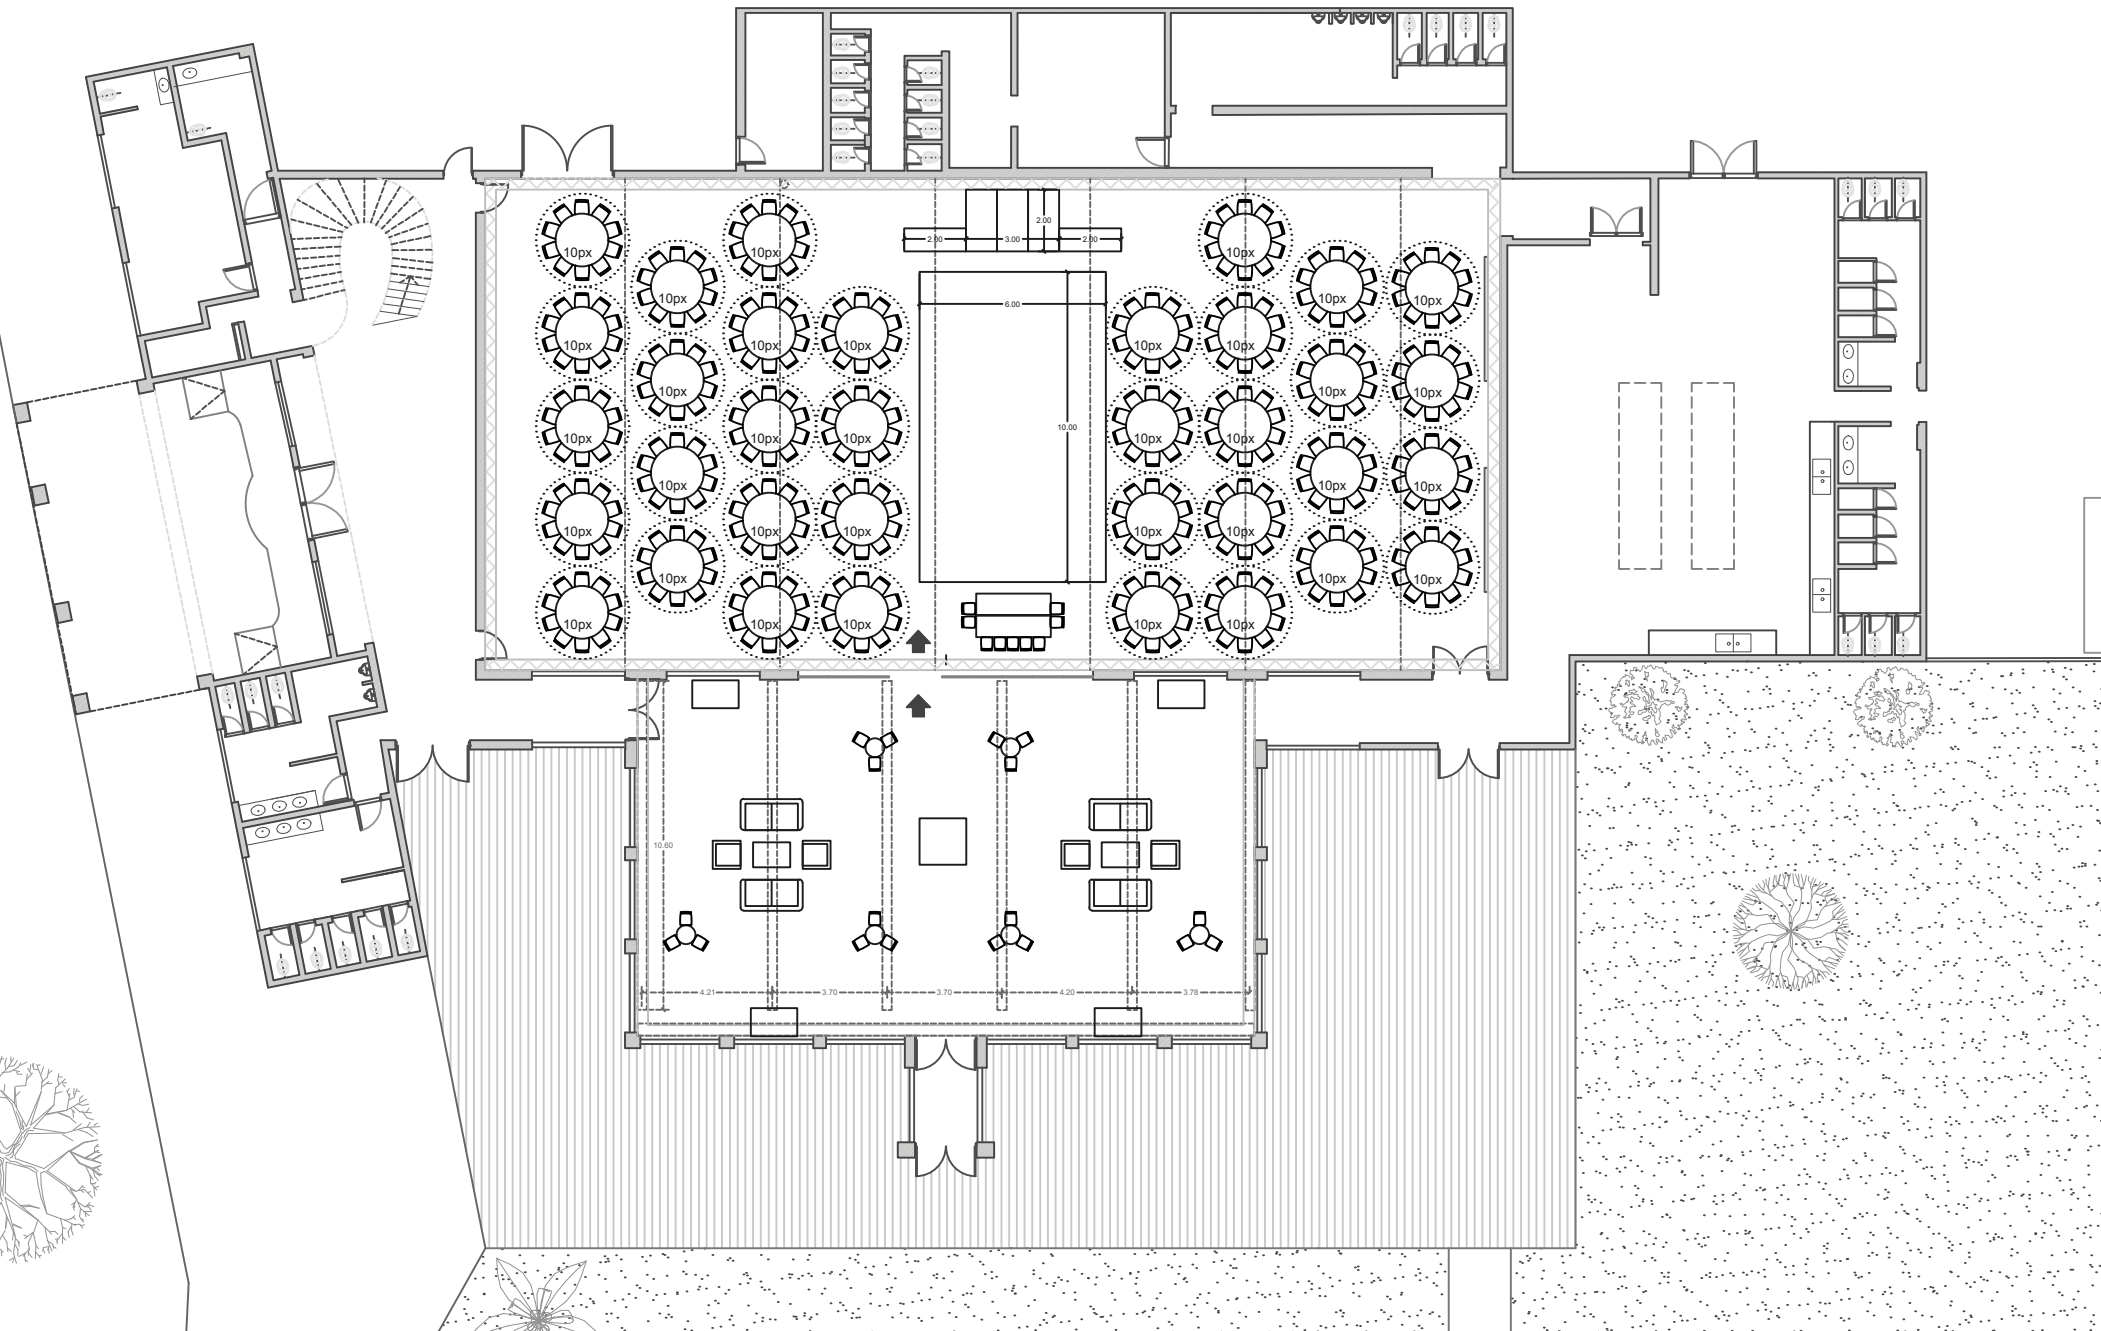

28 mesas de 10px + ppal.

Lugar: PILAR PALACE

PPAL. - Reducido - 280 px

PILAR PALACE

Escala: 1:250

30 mesas de 10px + ppal.

Lugar: PILAR PALACE

PPAL. - Reducido - 300 px

PILAR PALACE

Escala: 1:250

35 mesas de 10px + ppal.

Lugar: PILAR PALACE

PPAL. - CENTRADO (salón) - 350 px

PILAR PALACE

Escala: 1:250

30 mesas de 12px + ppal.

Lugar: PILAR PALACE

PPAL. - CENTRADO (puertas) - 360 px

PILAR PALACE

Escala: 1:250

36 mesas de 10px + ppal.

Lugar: PILAR PALACE

PPAL. - Apaisado - completo - 360px

PILAR PALACE

Escala: 1:250

38 mesas de 10px + ppal.

Lugar: PILAR PALACE

PPAL. - CENTRADO (salón) - 380 px

PILAR PALACE

Escala: 1:250