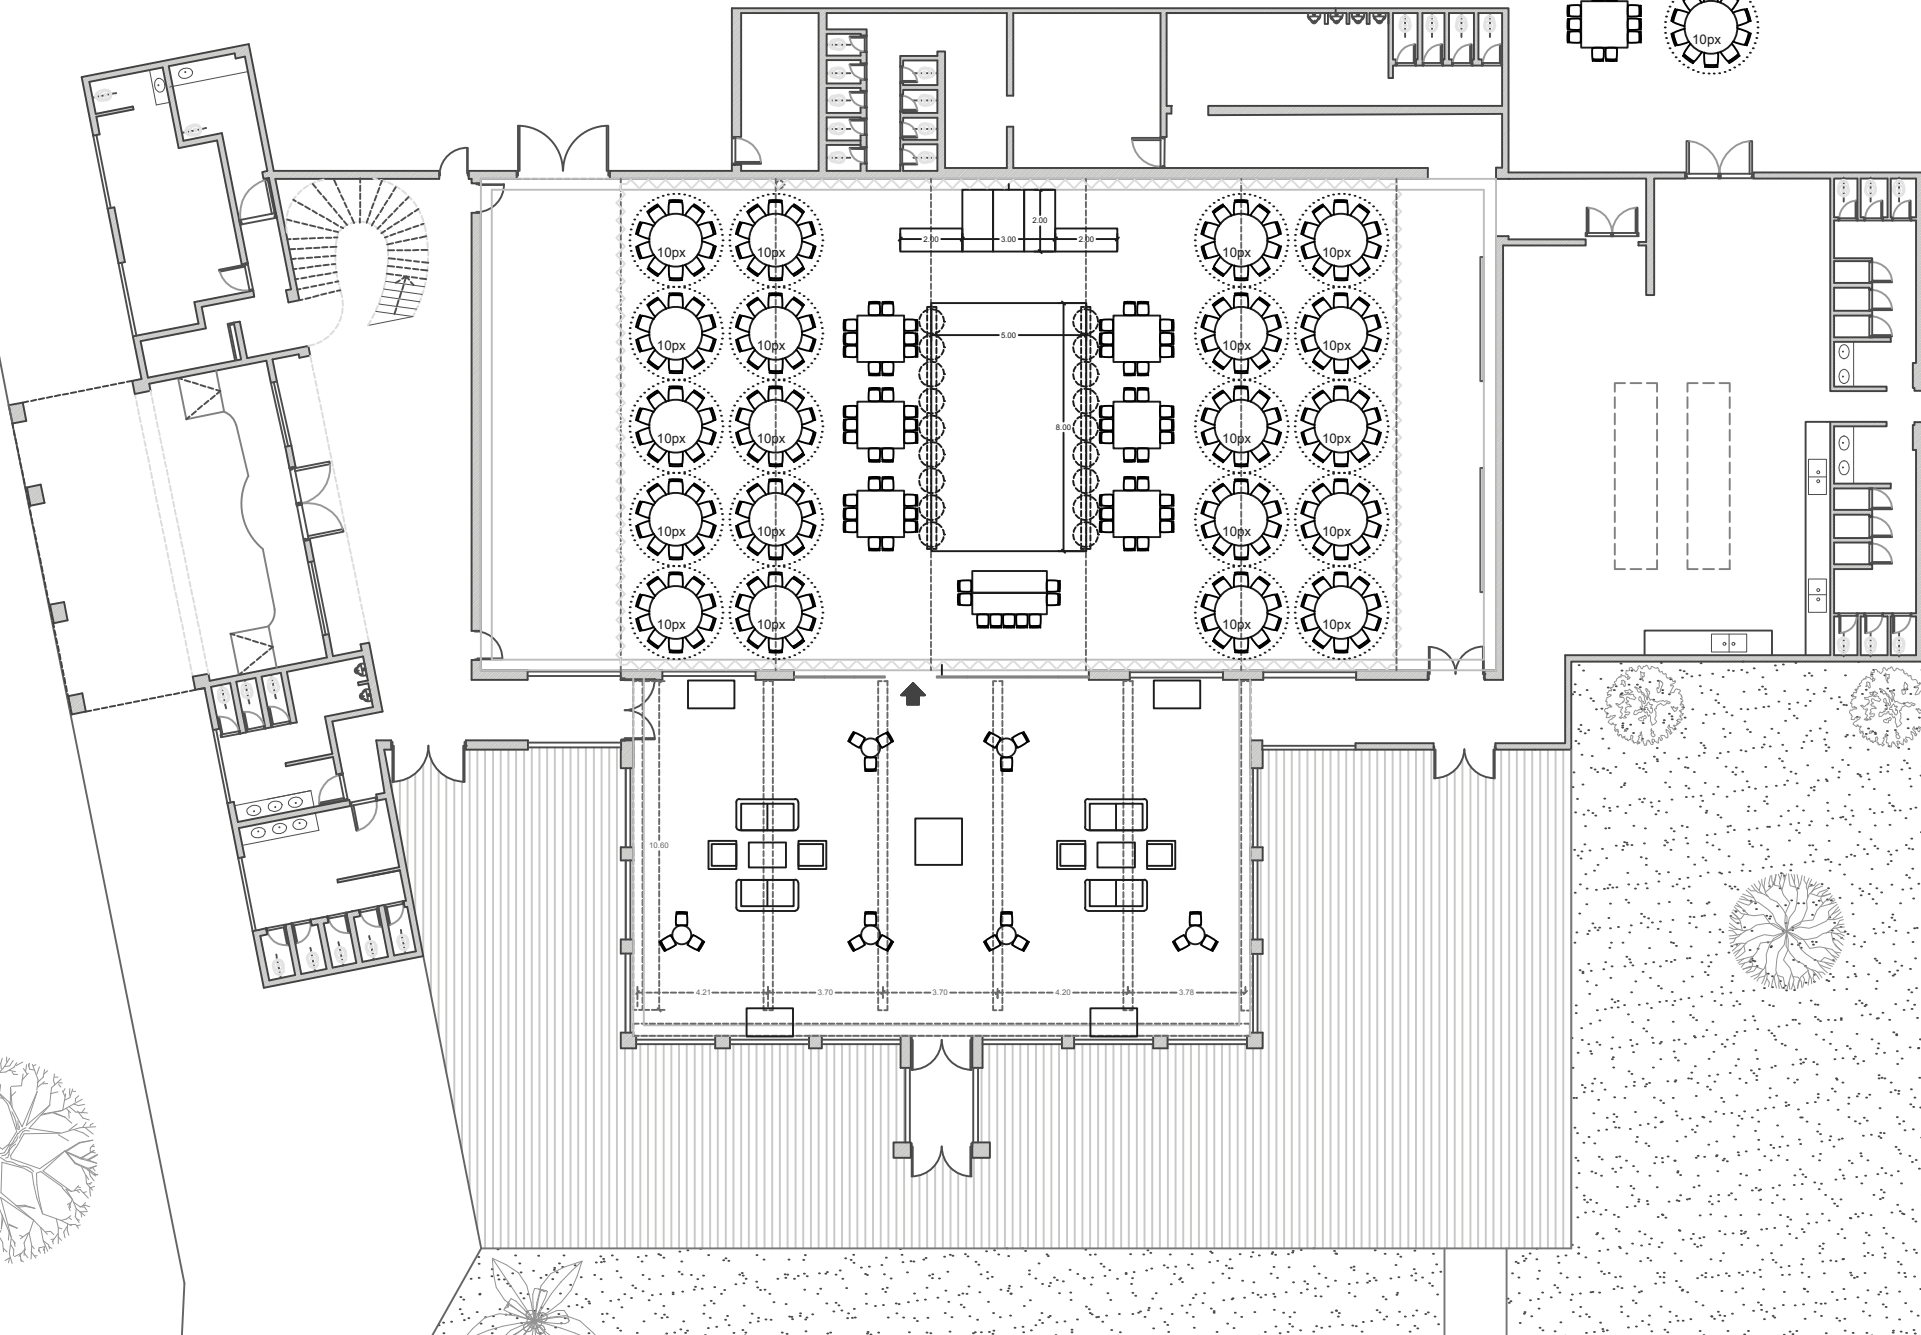

Escala: 1:250

26 mesas de 10px + ppal.

Lugar: PILAR PALACE

PPAL. - Reducido - 260 px

PILAR PALACE

Escala: 1:250

26 mesas de 10px + ppal.

Lugar: PILAR PALACE

PPAL. - Reducido - 260 px (red. y cuad.)

PILAR PALACE

Escala: 1:250

27 mesas de 10px + ppal.

Lugar: PILAR PALACE

PPAL. - Apaisado - Reducido - 270px

PILAR PALACE

Escala: 1:250

28 mesas de 10px + ppal.

Lugar: PILAR PALACE

PPAL. - Reducido - 280 px

PILAR PALACE

Escala: 1:250

30 mesas de 10px + ppal.

Lugar: PILAR PALACE

PPAL. - Reducido - 300 px