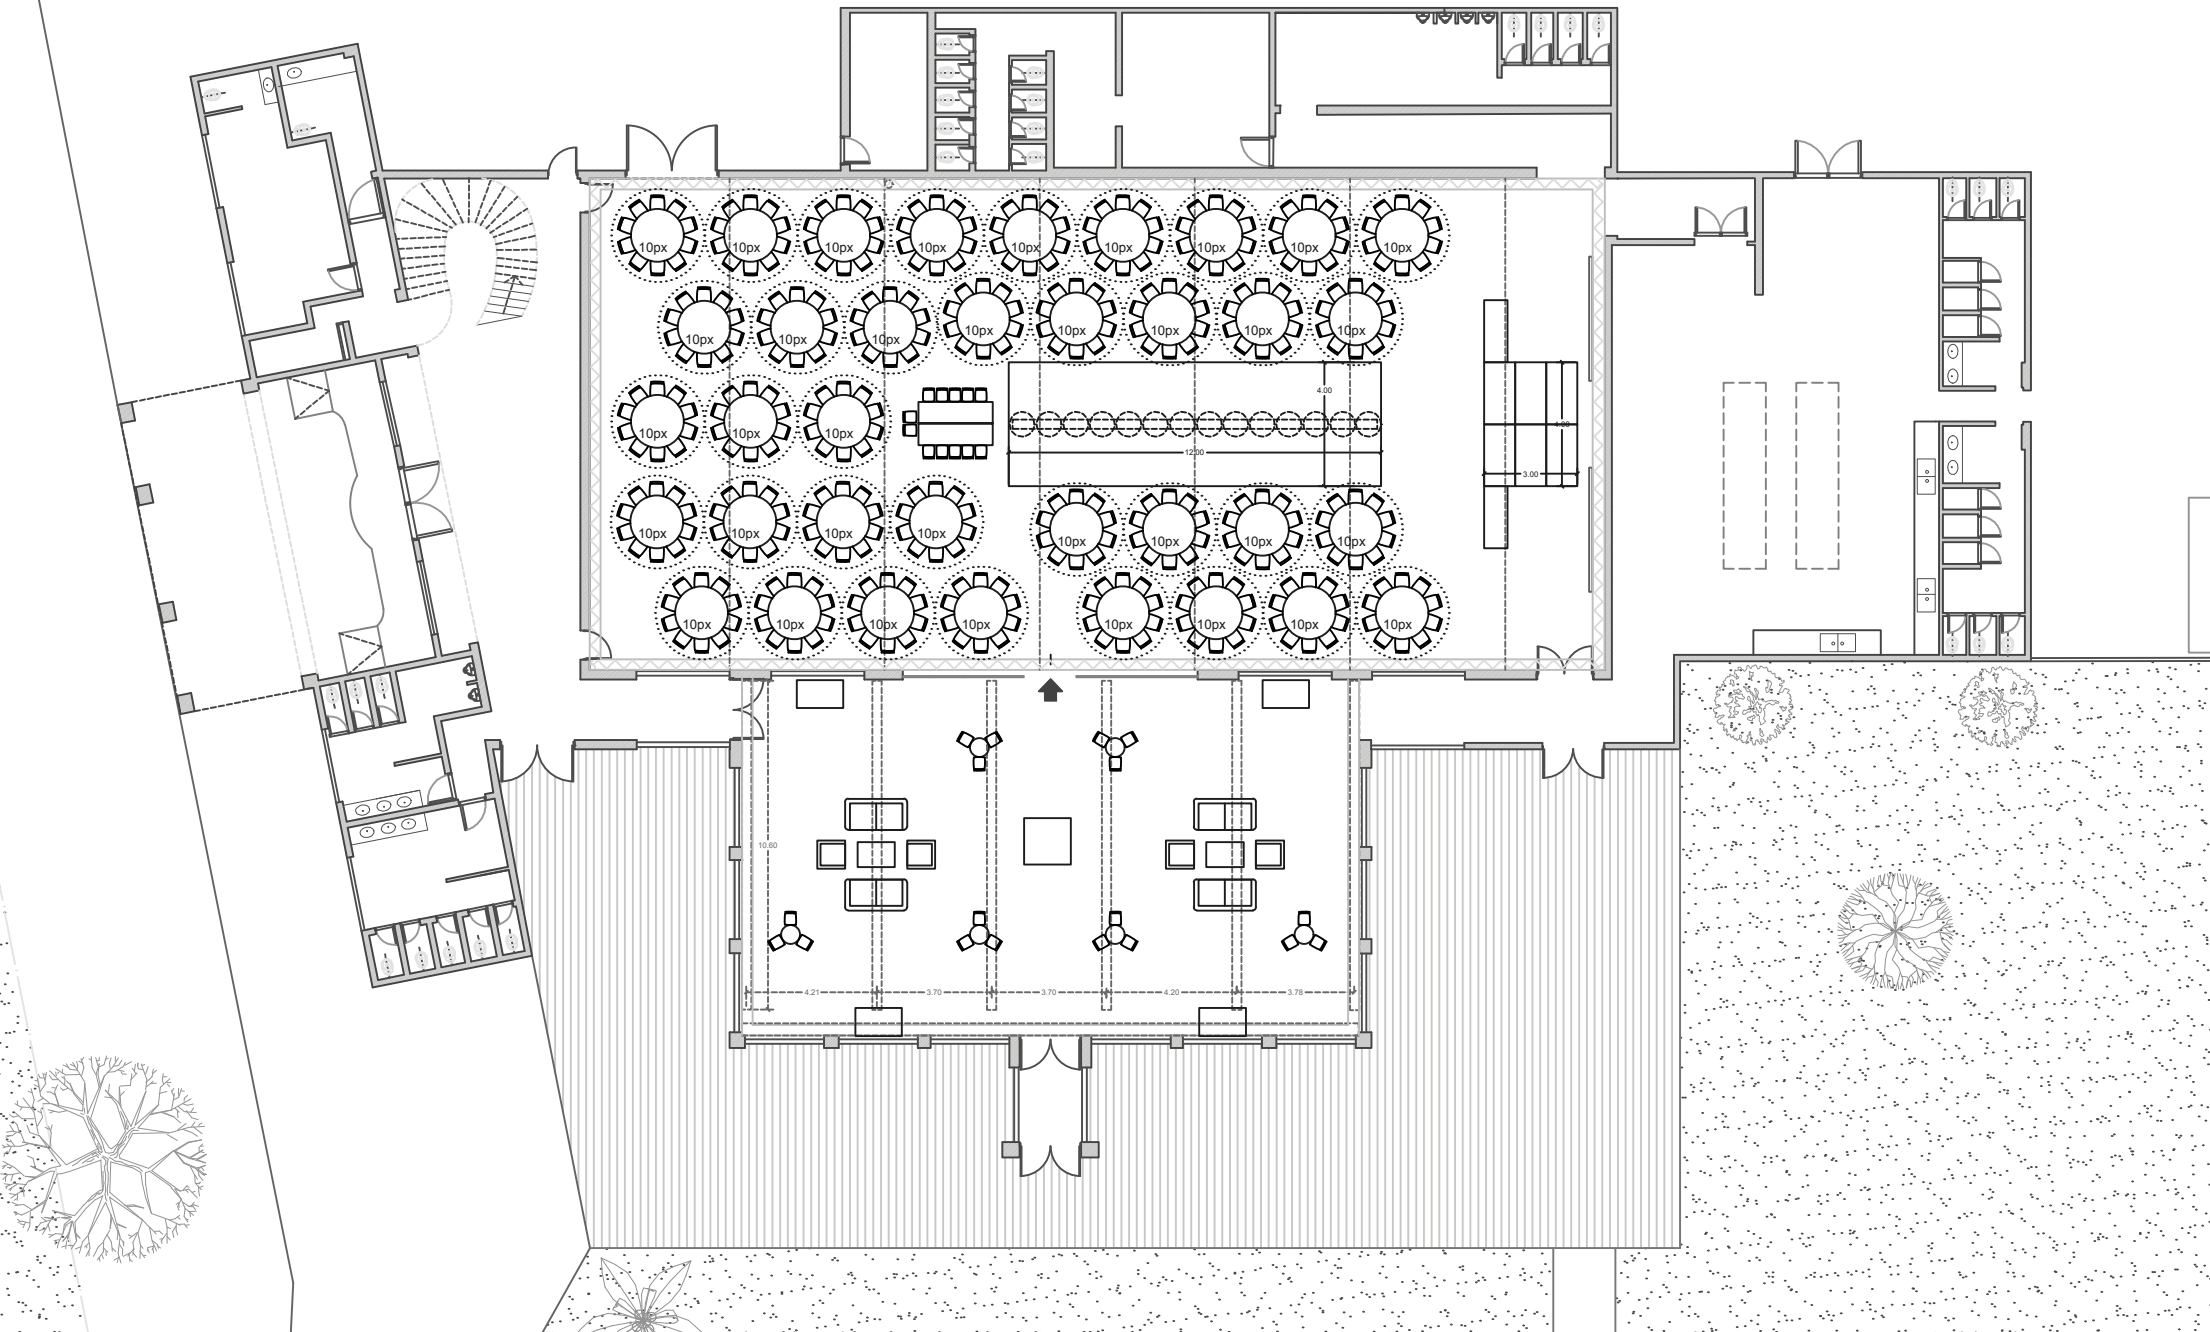

PILAR PALACE

Escala: 1:250

35 mesas de 10px + ppal.

Lugar: PILAR PALACE

PPAL. - CENTRADO (salón) - 350 px

PILAR PALACE

Escala: 1:250

30 mesas de 12px + ppal.

Lugar: PILAR PALACE

PPAL. - CENTRADO (puertas) - 360 px

PILAR PALACE

Escala: 1:250

36 mesas de 10px + ppal.

Lugar: PILAR PALACE

PPAL. - Apaisado - completo - 360px

PILAR PALACE

Escala: 1:250

38 mesas de 10px + ppal.

Lugar: PILAR PALACE

PPAL. - CENTRADO (salón) - 380 px

PILAR PALACE

Escala: 1:250