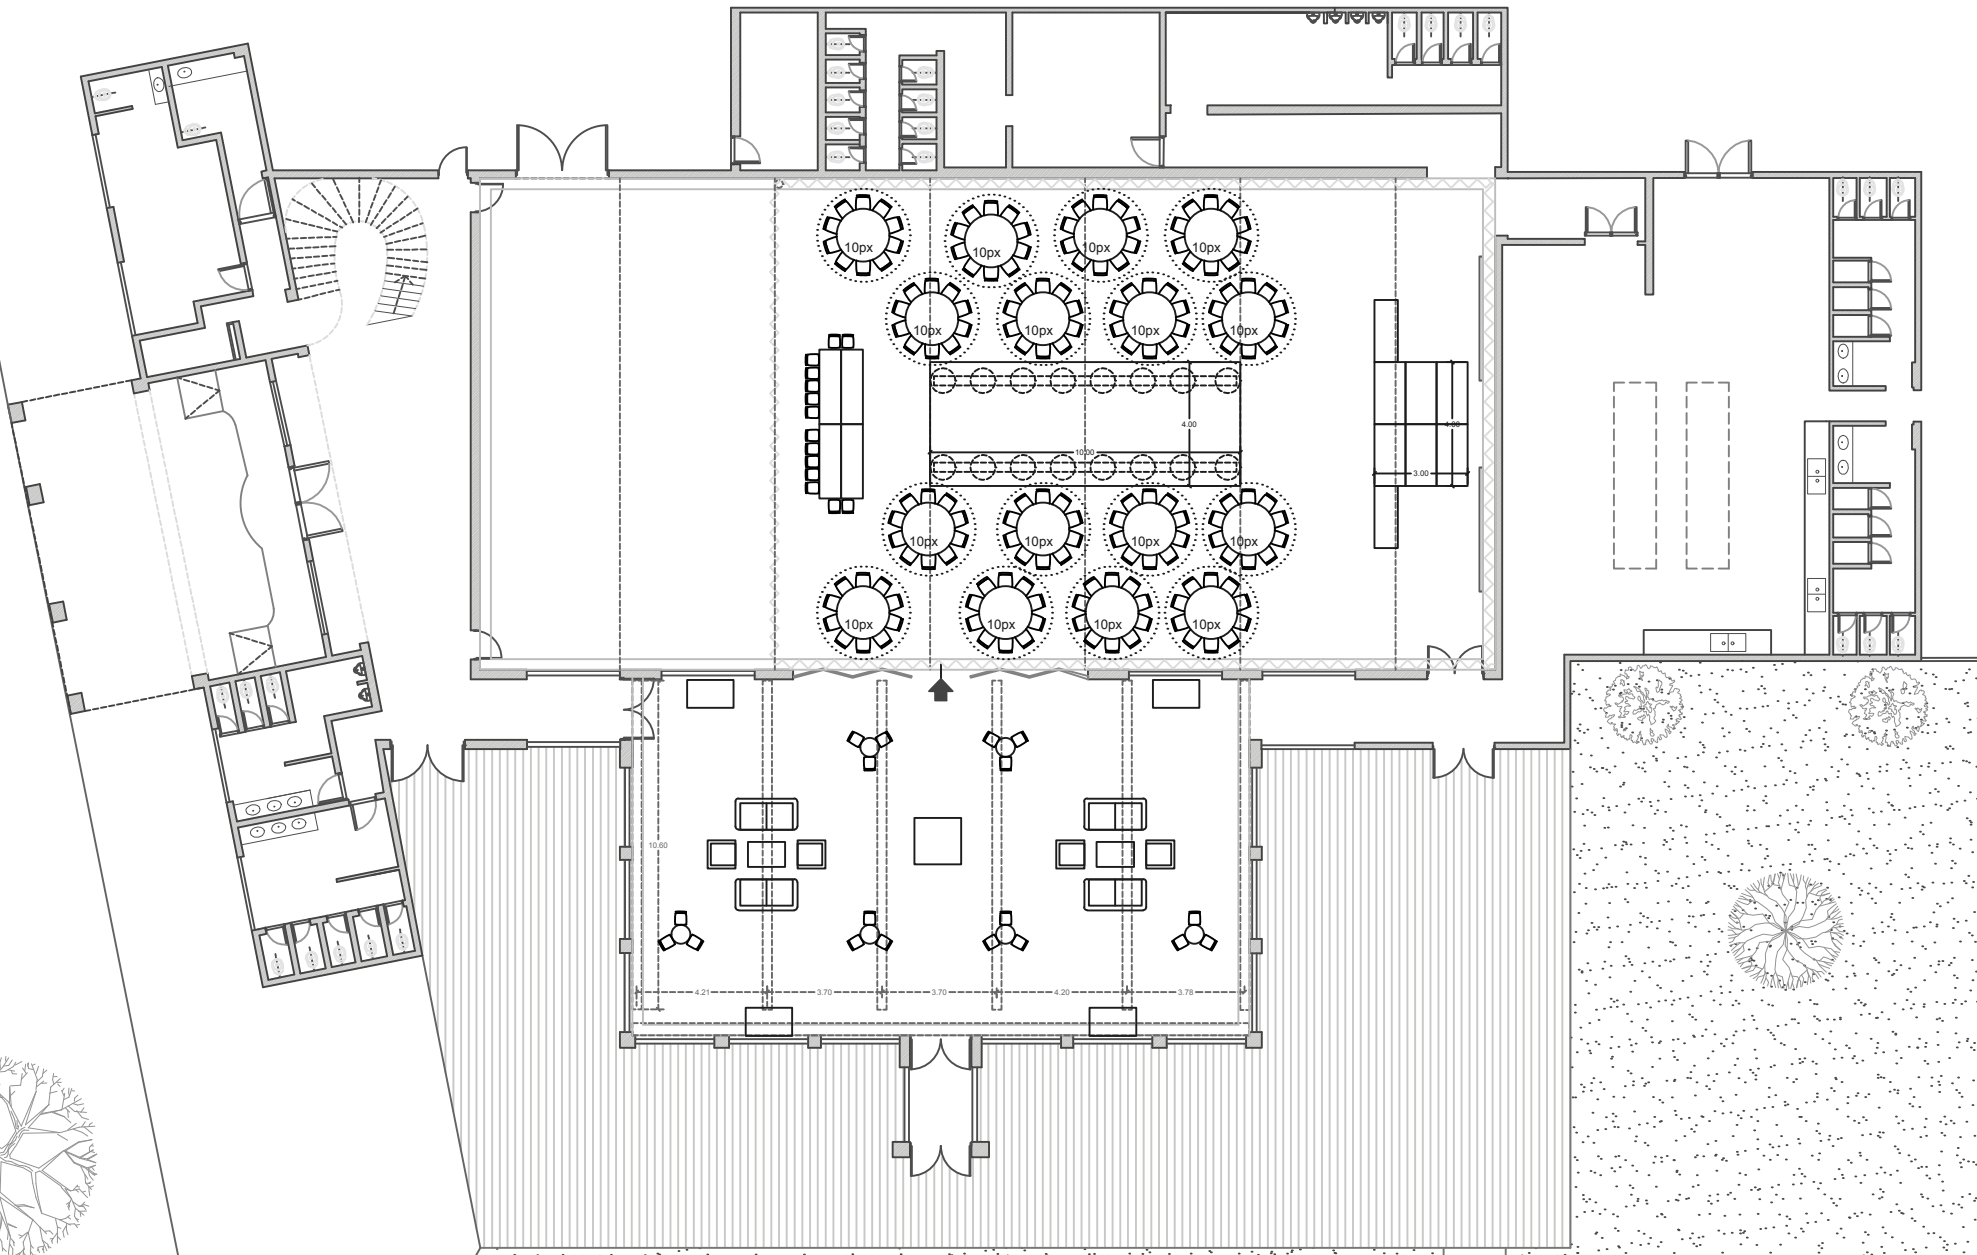

41 mesas de 10px + ppal.

Lugar: PILAR PALACE

PPAL. - CENTRADO (puertas) - 410 px

PILAR PALACE

Escala: 1:250

12 mesas de 10px + ppal.

Lugar: PILAR PALACE

PPAL. - Apaisado - Reducido 2 - 120px

PILAR PALACE

Escala: 1:250

16 mesas de 10px + ppal.

16 mesas de 10px + ppal.

Lugar: PILAR PALACE

PPAL. - Apaisado - Reducido 2 - 160px

PILAR PALACE

Escala: 1:250

20 mesas de 10px + ppal.

Lugar: PILAR PALACE

PPAL. - Reducido - 200 px (red. y cuad.)

PILAR PALACE

Escala: 1:250

20 mesas de 10px + ppal.

Lugar: PILAR PALACE

PPAL. - Apaisado - Reducido - 200px

PILAR PALACE

Escala: 1:250

20 mesas de 10px + ppal.

Lugar: PILAR PALACE

PPAL. - Apaisado - Reducido 2 - 200px

PILAR PALACE

Escala: 1:250

22 mesas de 10px + ppal.