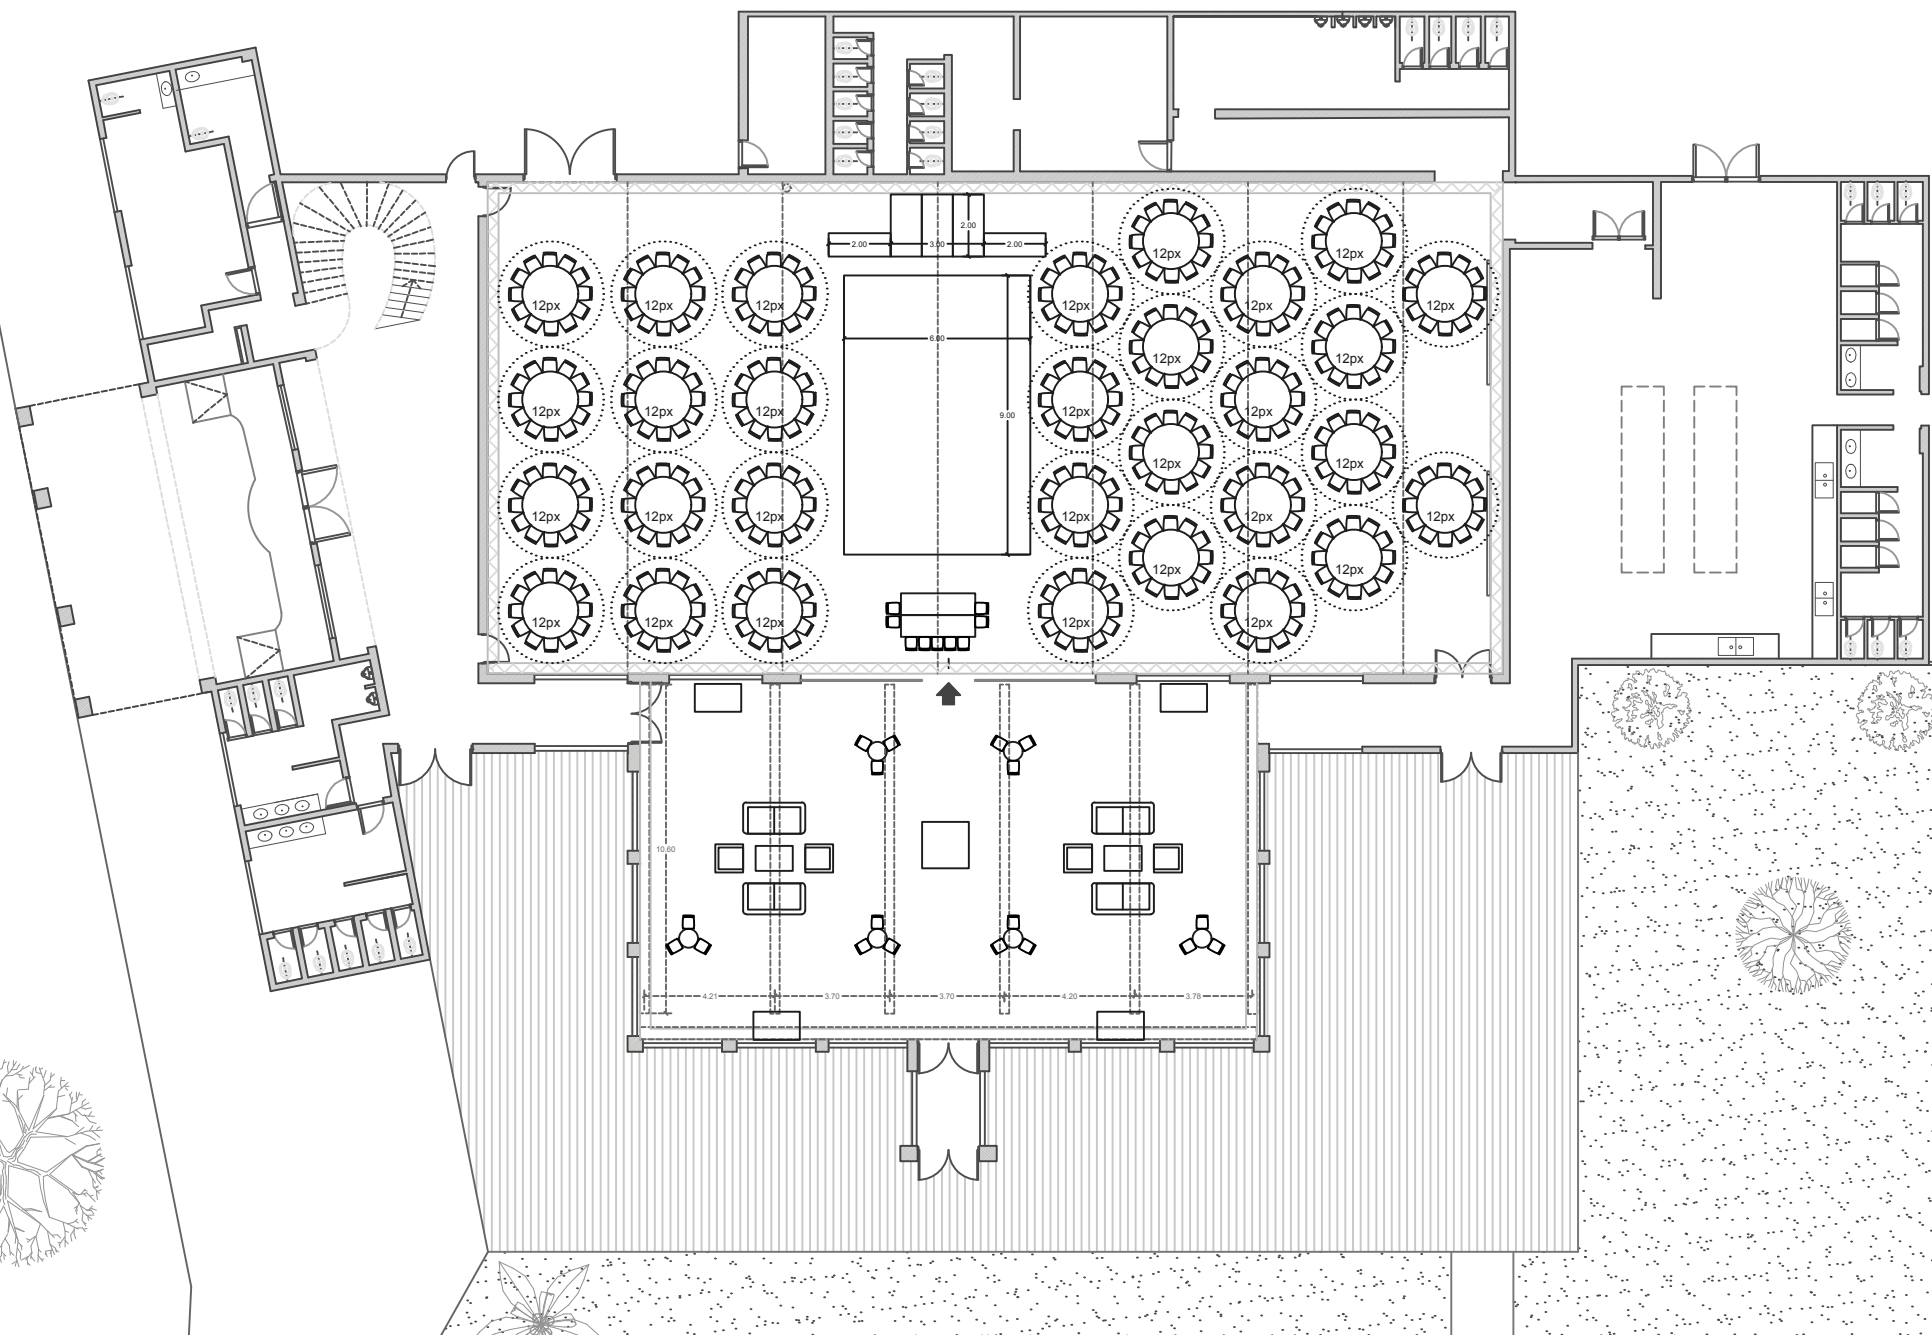

28 mesas de 10px + ppal.

Lugar: PILAR PALACE

PPAL. - Reducido - 280 px

PILAR PALACE

Escala: 1:250

30 mesas de 10px + ppal.

Lugar: PILAR PALACE

PPAL. - Reducido - 300 px

PILAR PALACE

Escala: 1:250

35 mesas de 10px + ppal.

Lugar: PILAR PALACE

PPAL. - CENTRADO (salón) - 350 px

PILAR PALACE

Escala: 1:250

30 mesas de 12px + ppal.

Lugar: PILAR PALACE

PPAL. - CENTRADO (puertas) - 360 px

PILAR PALACE

Escala: 1:250

36 mesas de 10px + ppal.

Lugar: PILAR PALACE

PPAL. - Apaisado - completo - 360px

PILAR PALACE

Escala: 1:250

38 mesas de 10px + ppal.

Lugar: PILAR PALACE

PPAL. - CENTRADO (salón) - 380 px

PILAR PALACE

Escala: 1:250