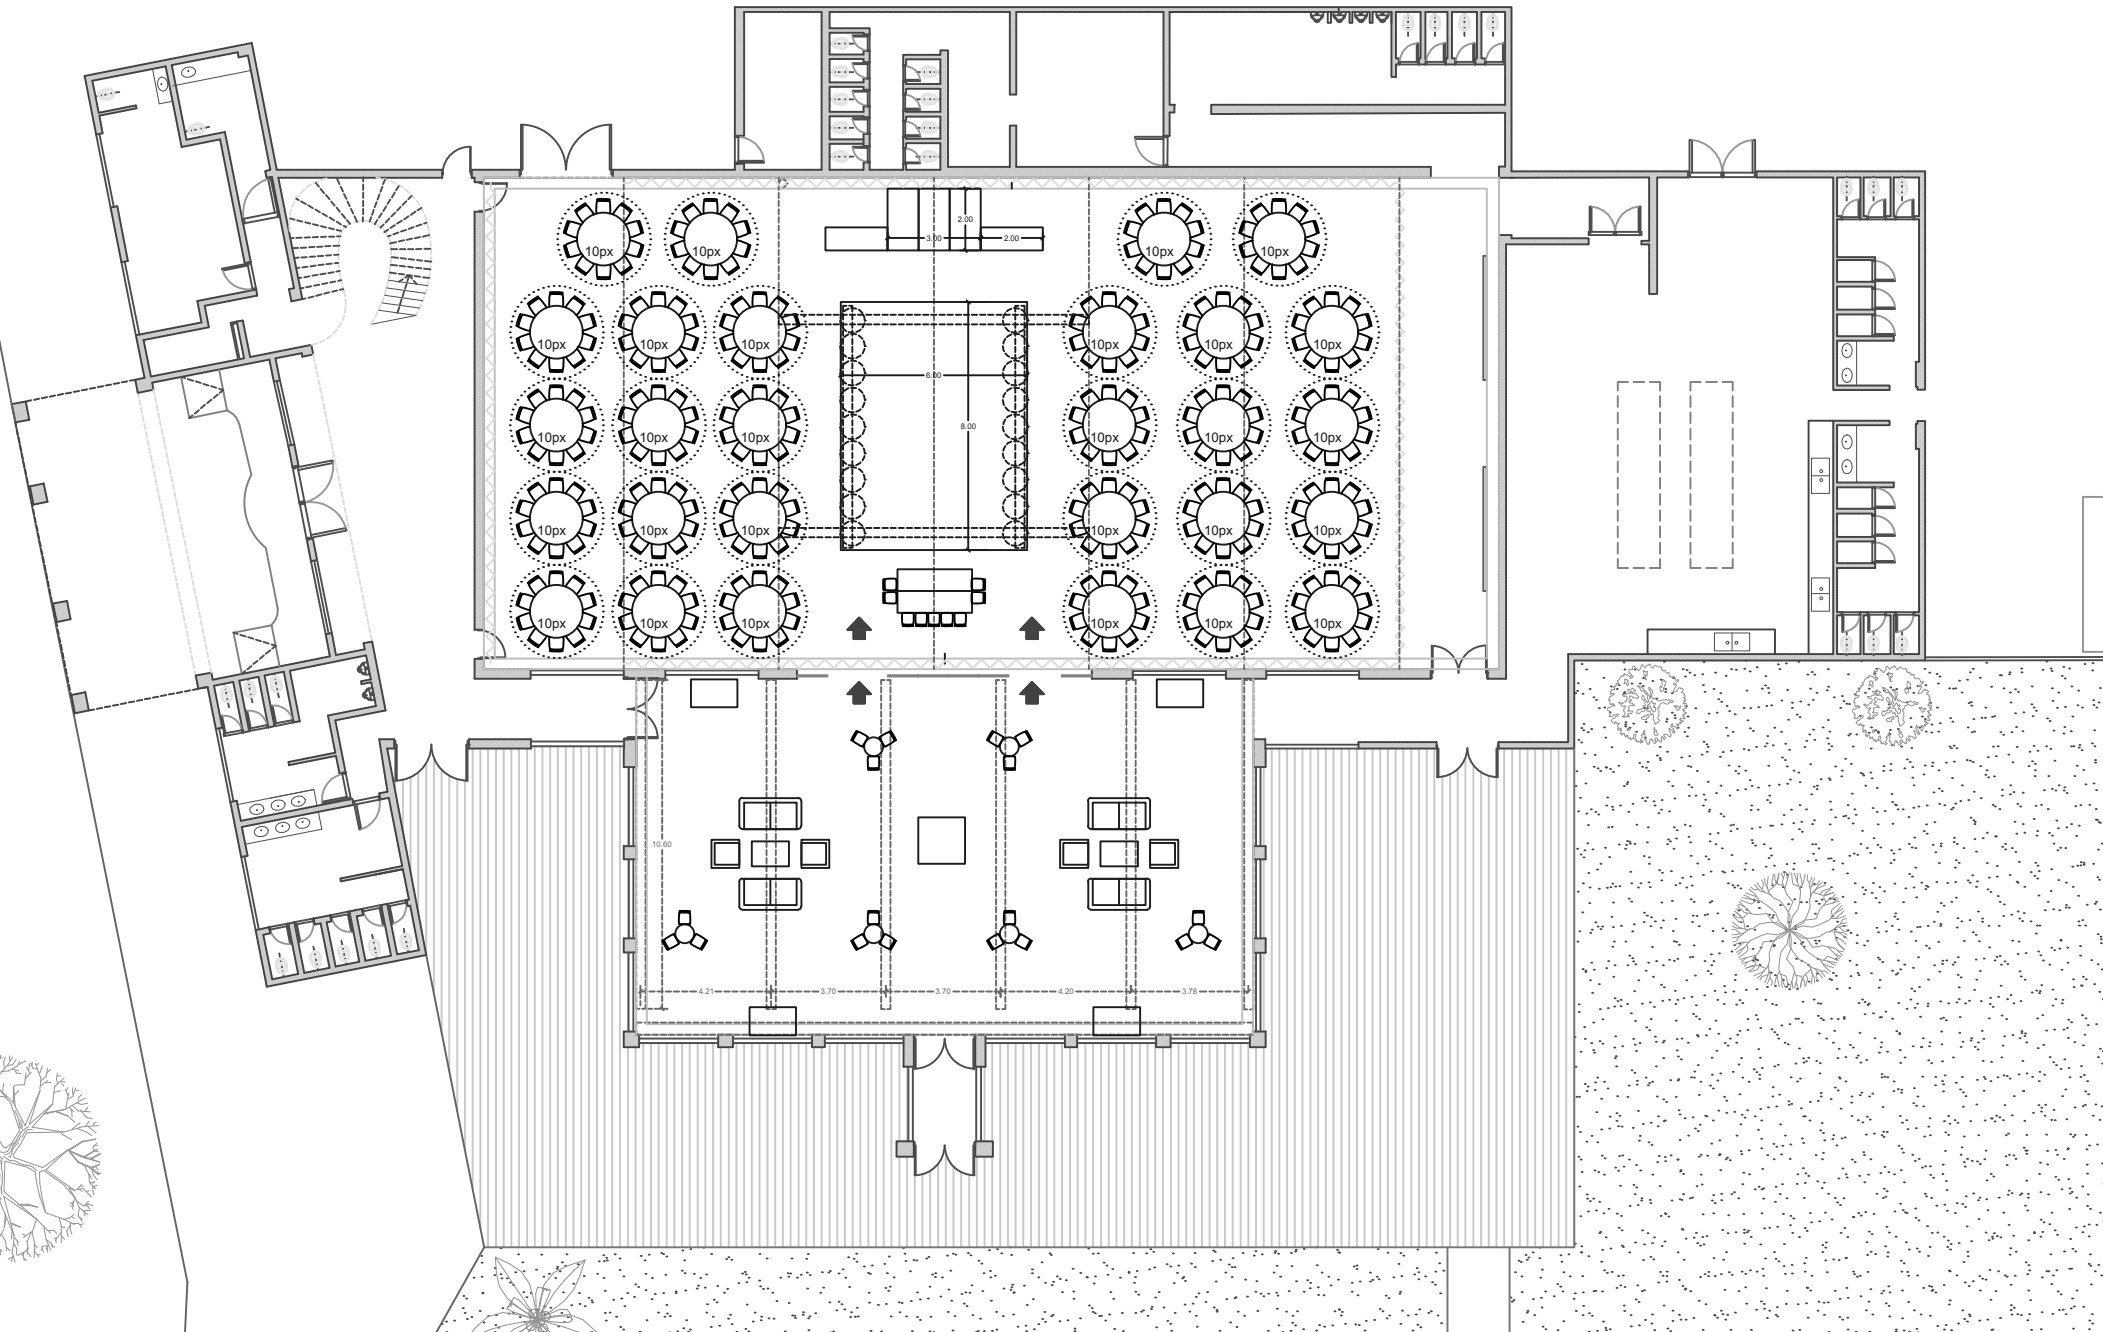

PPAL. - Reducido - 260 px (red. y cuad.)

PILAR PALACE

Escala: 1:250

27 mesas de 10px + ppal.

Lugar: PILAR PALACE

PPAL. - Apaisado - Reducido - 270px

PILAR PALACE

Escala: 1:250

28 mesas de 10px + ppal.

Lugar: PILAR PALACE

PPAL. - Reducido - 280 px

PILAR PALACE

Escala: 1:250

30 mesas de 10px + ppal.

Lugar: PILAR PALACE

PPAL. - Reducido - 300 px

PILAR PALACE

Escala: 1:250

35 mesas de 10px + ppal.

Lugar: PILAR PALACE

PPAL. - CENTRADO (salón) - 350 px

PILAR PALACE

Escala: 1:250

30 mesas de 12px + ppal.