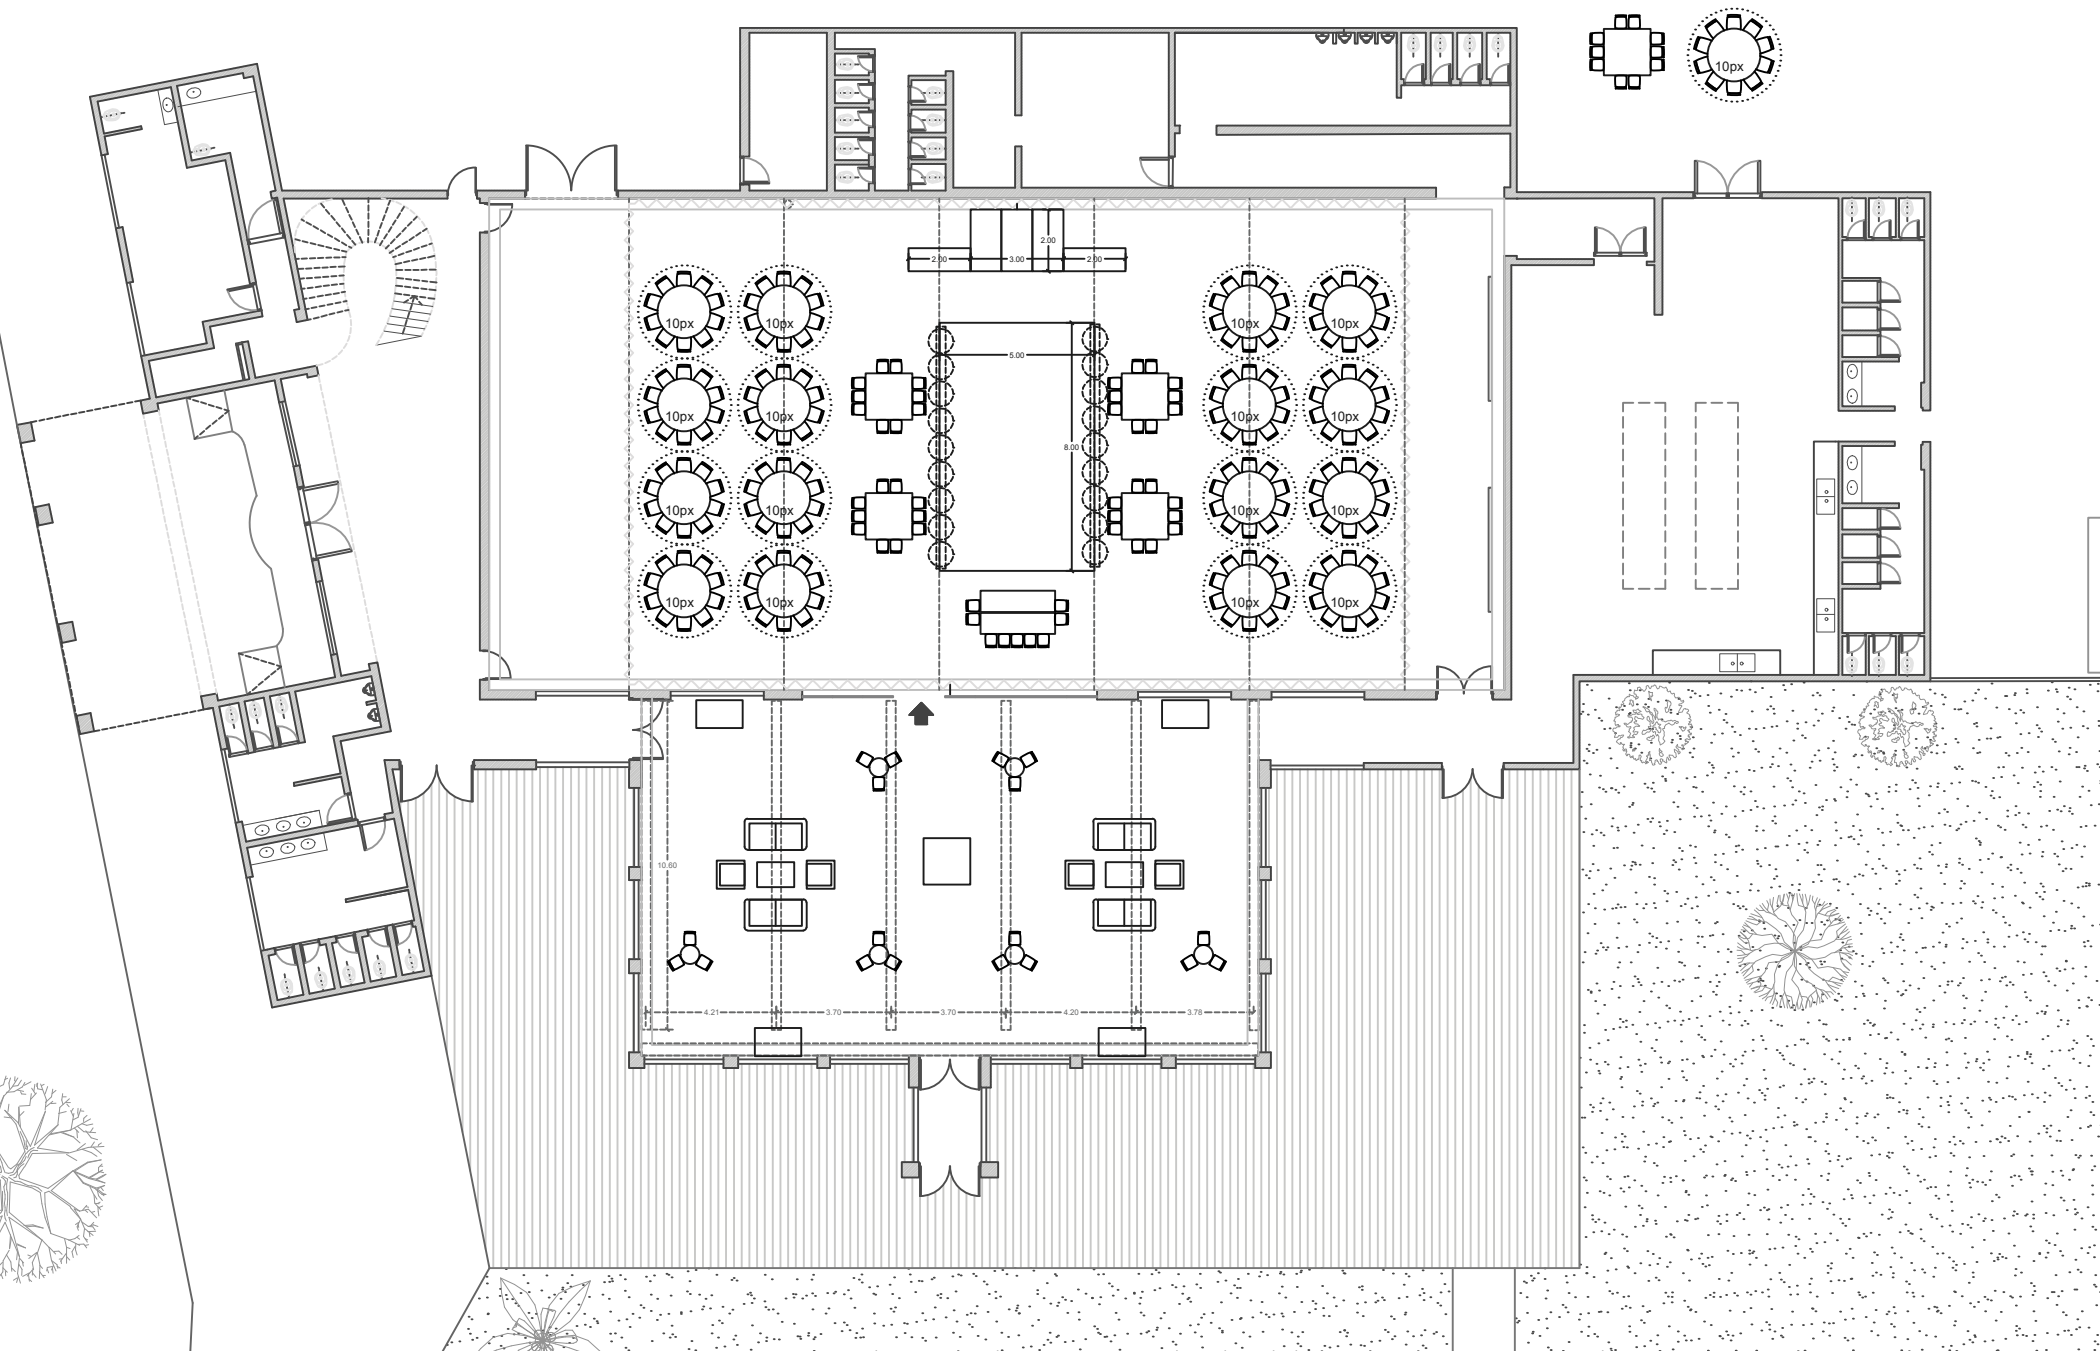

41 mesas de 10px + ppal.

Lugar: PILAR PALACE

PPAL. - CENTRADO (puertas) - 410 px

PILAR PALACE

Escala: 1:250

12 mesas de 10px + ppal.

Lugar: PILAR PALACE

PPAL. - Apaisado - Reducido 2 - 120px

PILAR PALACE

Escala: 1:250

16 mesas de 10px + ppal.

16 mesas de 10px + ppal.

Lugar: PILAR PALACE

PPAL. - Apaisado - Reducido 2 - 160px

PILAR PALACE

Escala: 1:250

20 mesas de 10px + ppal.

Lugar: PILAR PALACE

PPAL. - Reducido - 200 px (red. y cuad.)

PILAR PALACE

Escala: 1:250

20 mesas de 10px + ppal.

Lugar: PILAR PALACE

PPAL. - Apaisado - Reducido - 200px

PILAR PALACE

Escala: 1:250

20 mesas de 10px + ppal.

Lugar: PILAR PALACE

PPAL. - Apaisado - Reducido 2 - 200px

PILAR PALACE

Escala: 1:250

22 mesas de 10px + ppal.